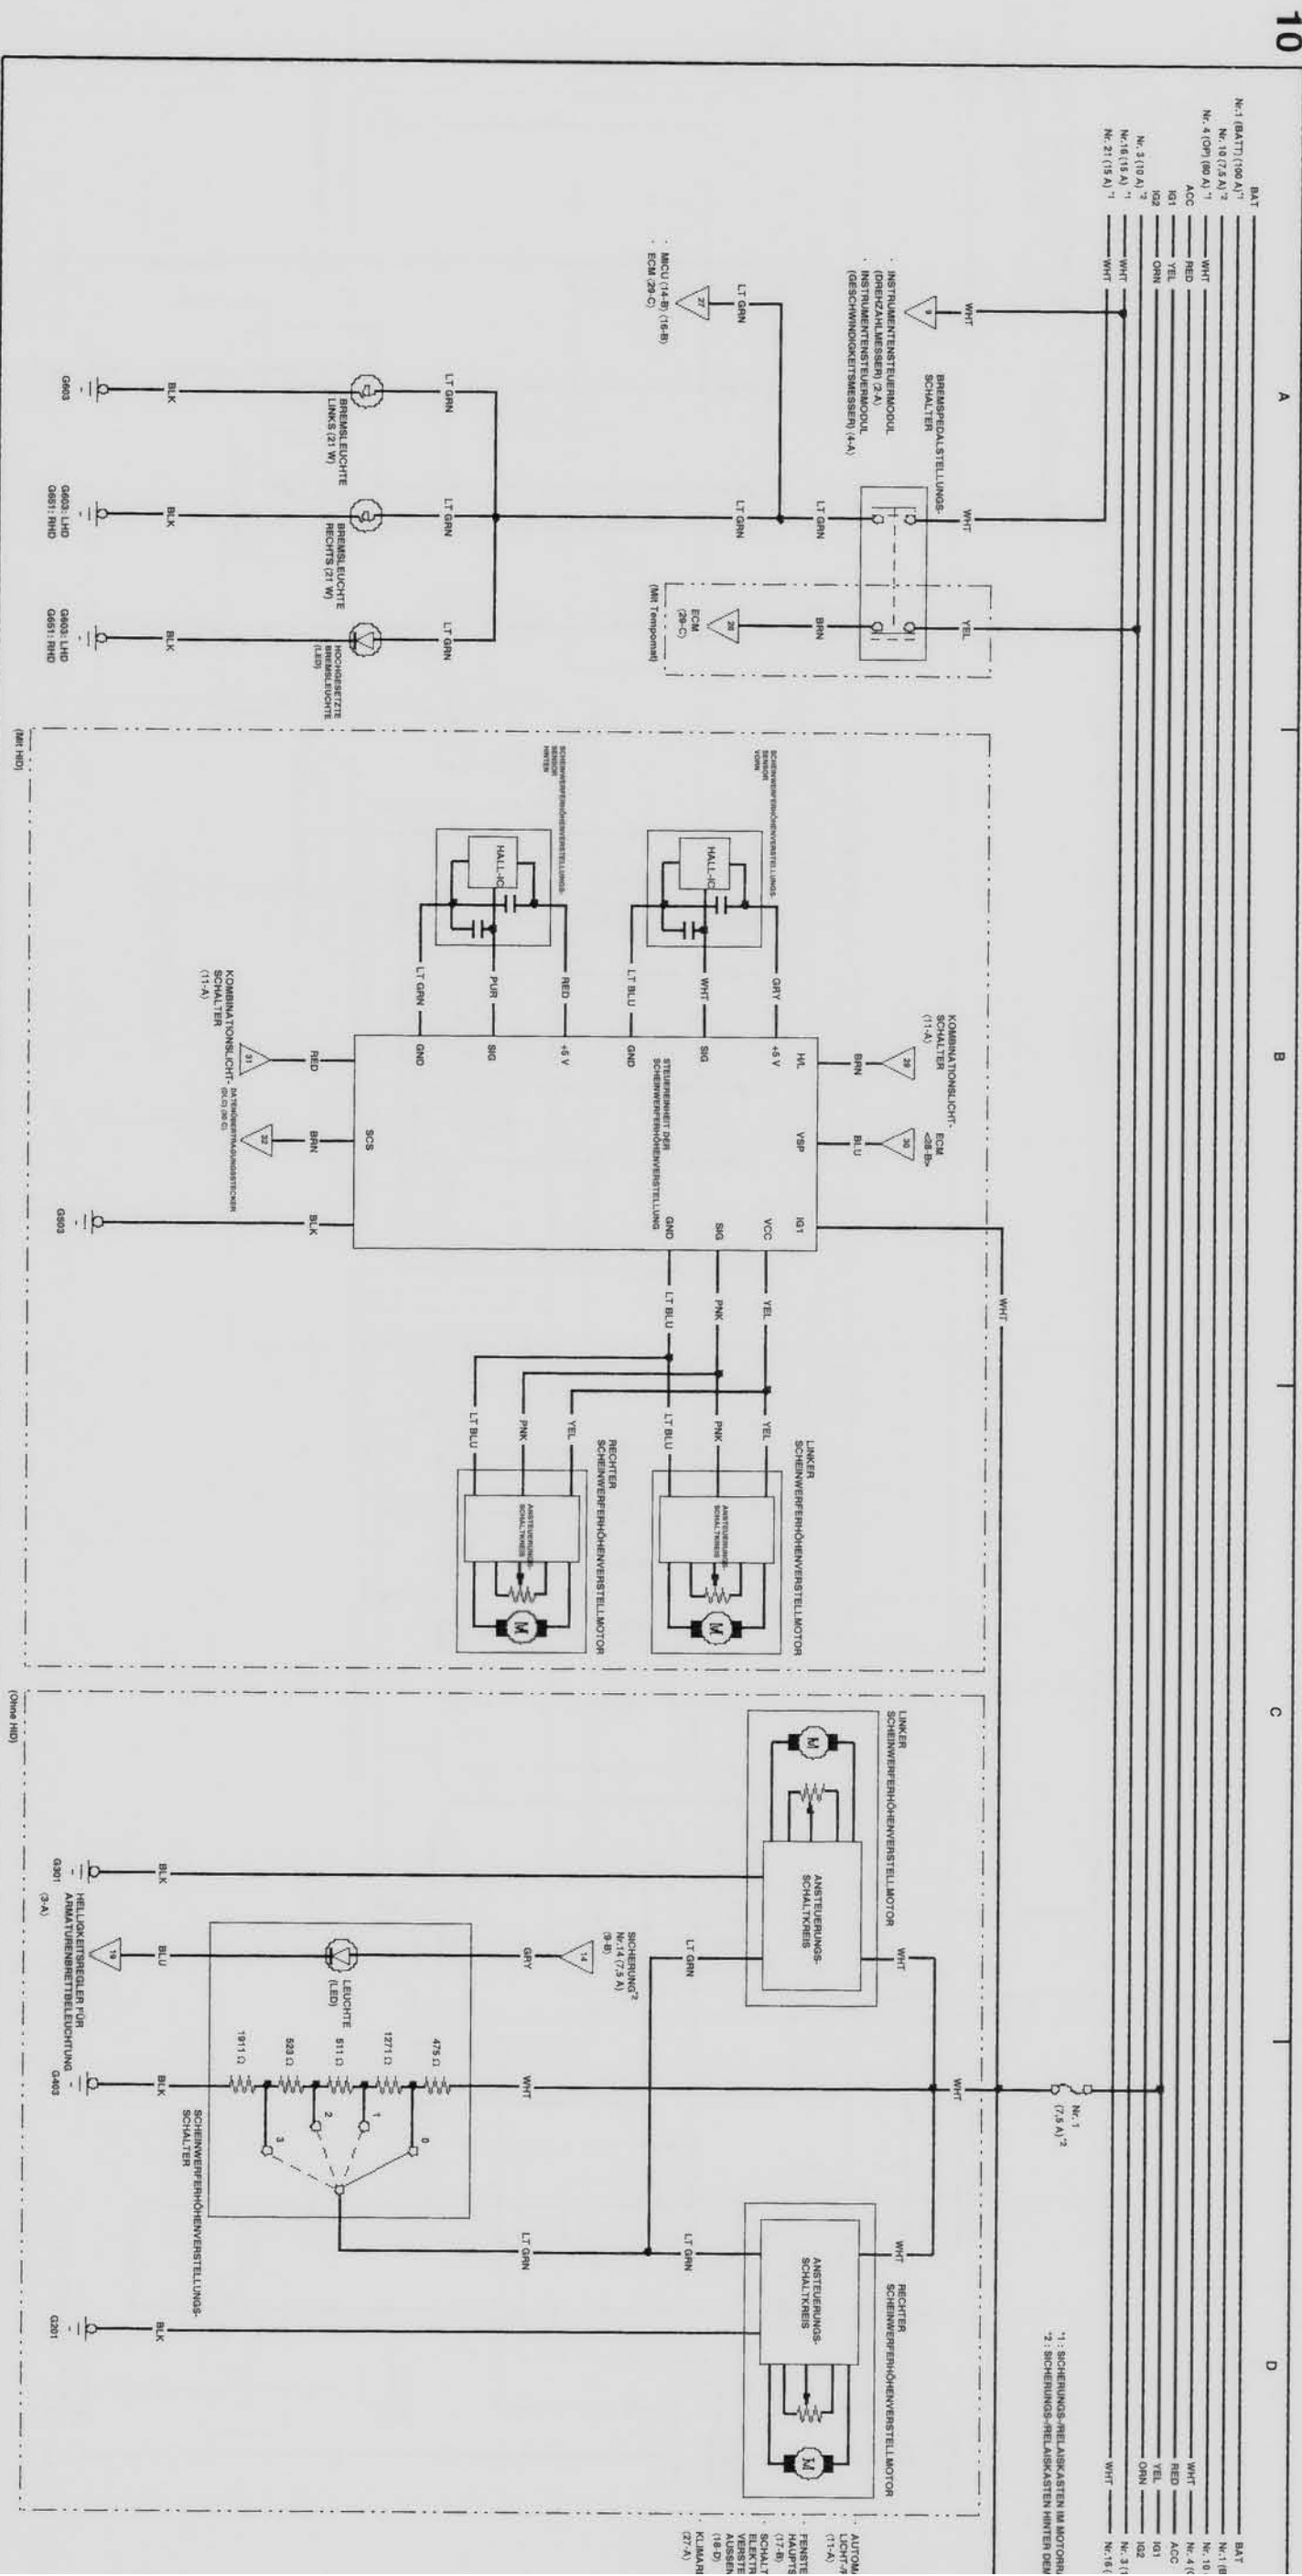

Bremsleuchten · Scheinwerferhöhenverstellung

Bremsleuchten, Scheinwerferhöhenverstellung