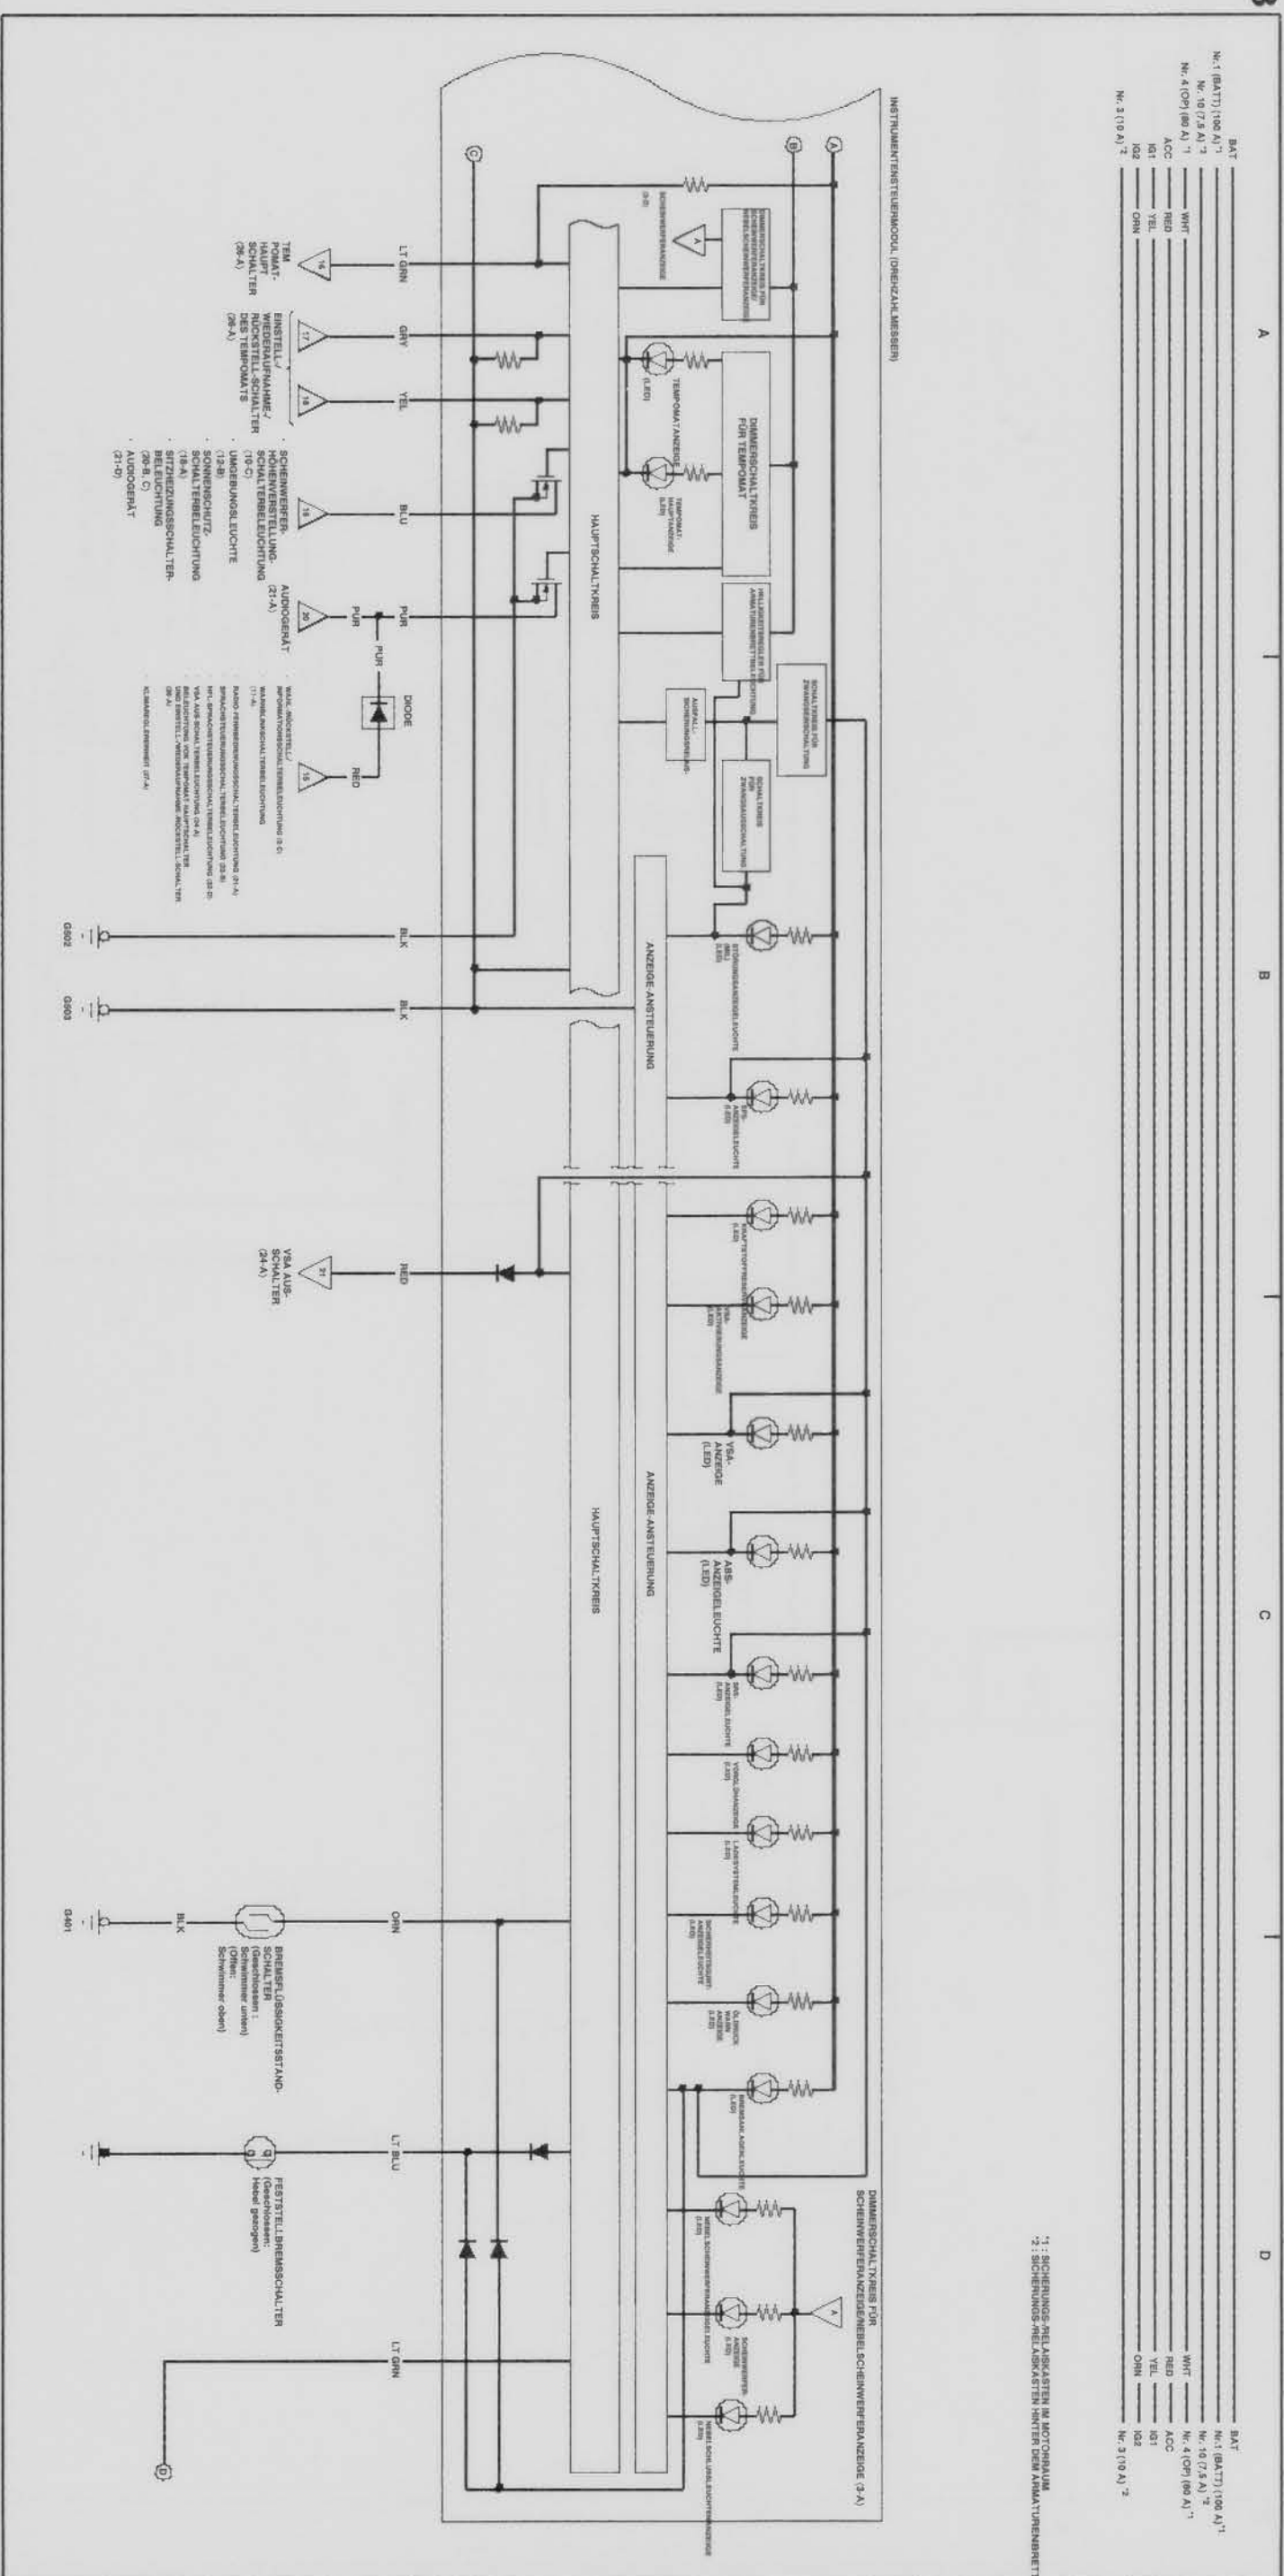

Instrumentensteuermodul (Drehzahlmesser)

Instrumentensteuermodul (Drehzahlmesser)

3

BAT	Nr. 1 (8A17) (100 A) 1
WHT	Nr. 16 (7,5 A) 2
ACC	Nr. 4 (05) (60 A) 1
IGN1	Nr. 101
IGN2	Nr. 102
IGN	Nr. 3 (10 A) 2

BAT	Nr. 1 (8A17) (100 A) 1
WHT	Nr. 16 (7,5 A) 2
ACC	Nr. 4 (05) (60 A) 1
IGN1	Nr. 101
IGN2	Nr. 102
IGN	Nr. 3 (10 A) 2

1: SICHERUNG MELDKASTEN IM MOTORHAU
2: SICHERUNG MELDKASTEN UNTEN DEM ANSATZBLECH