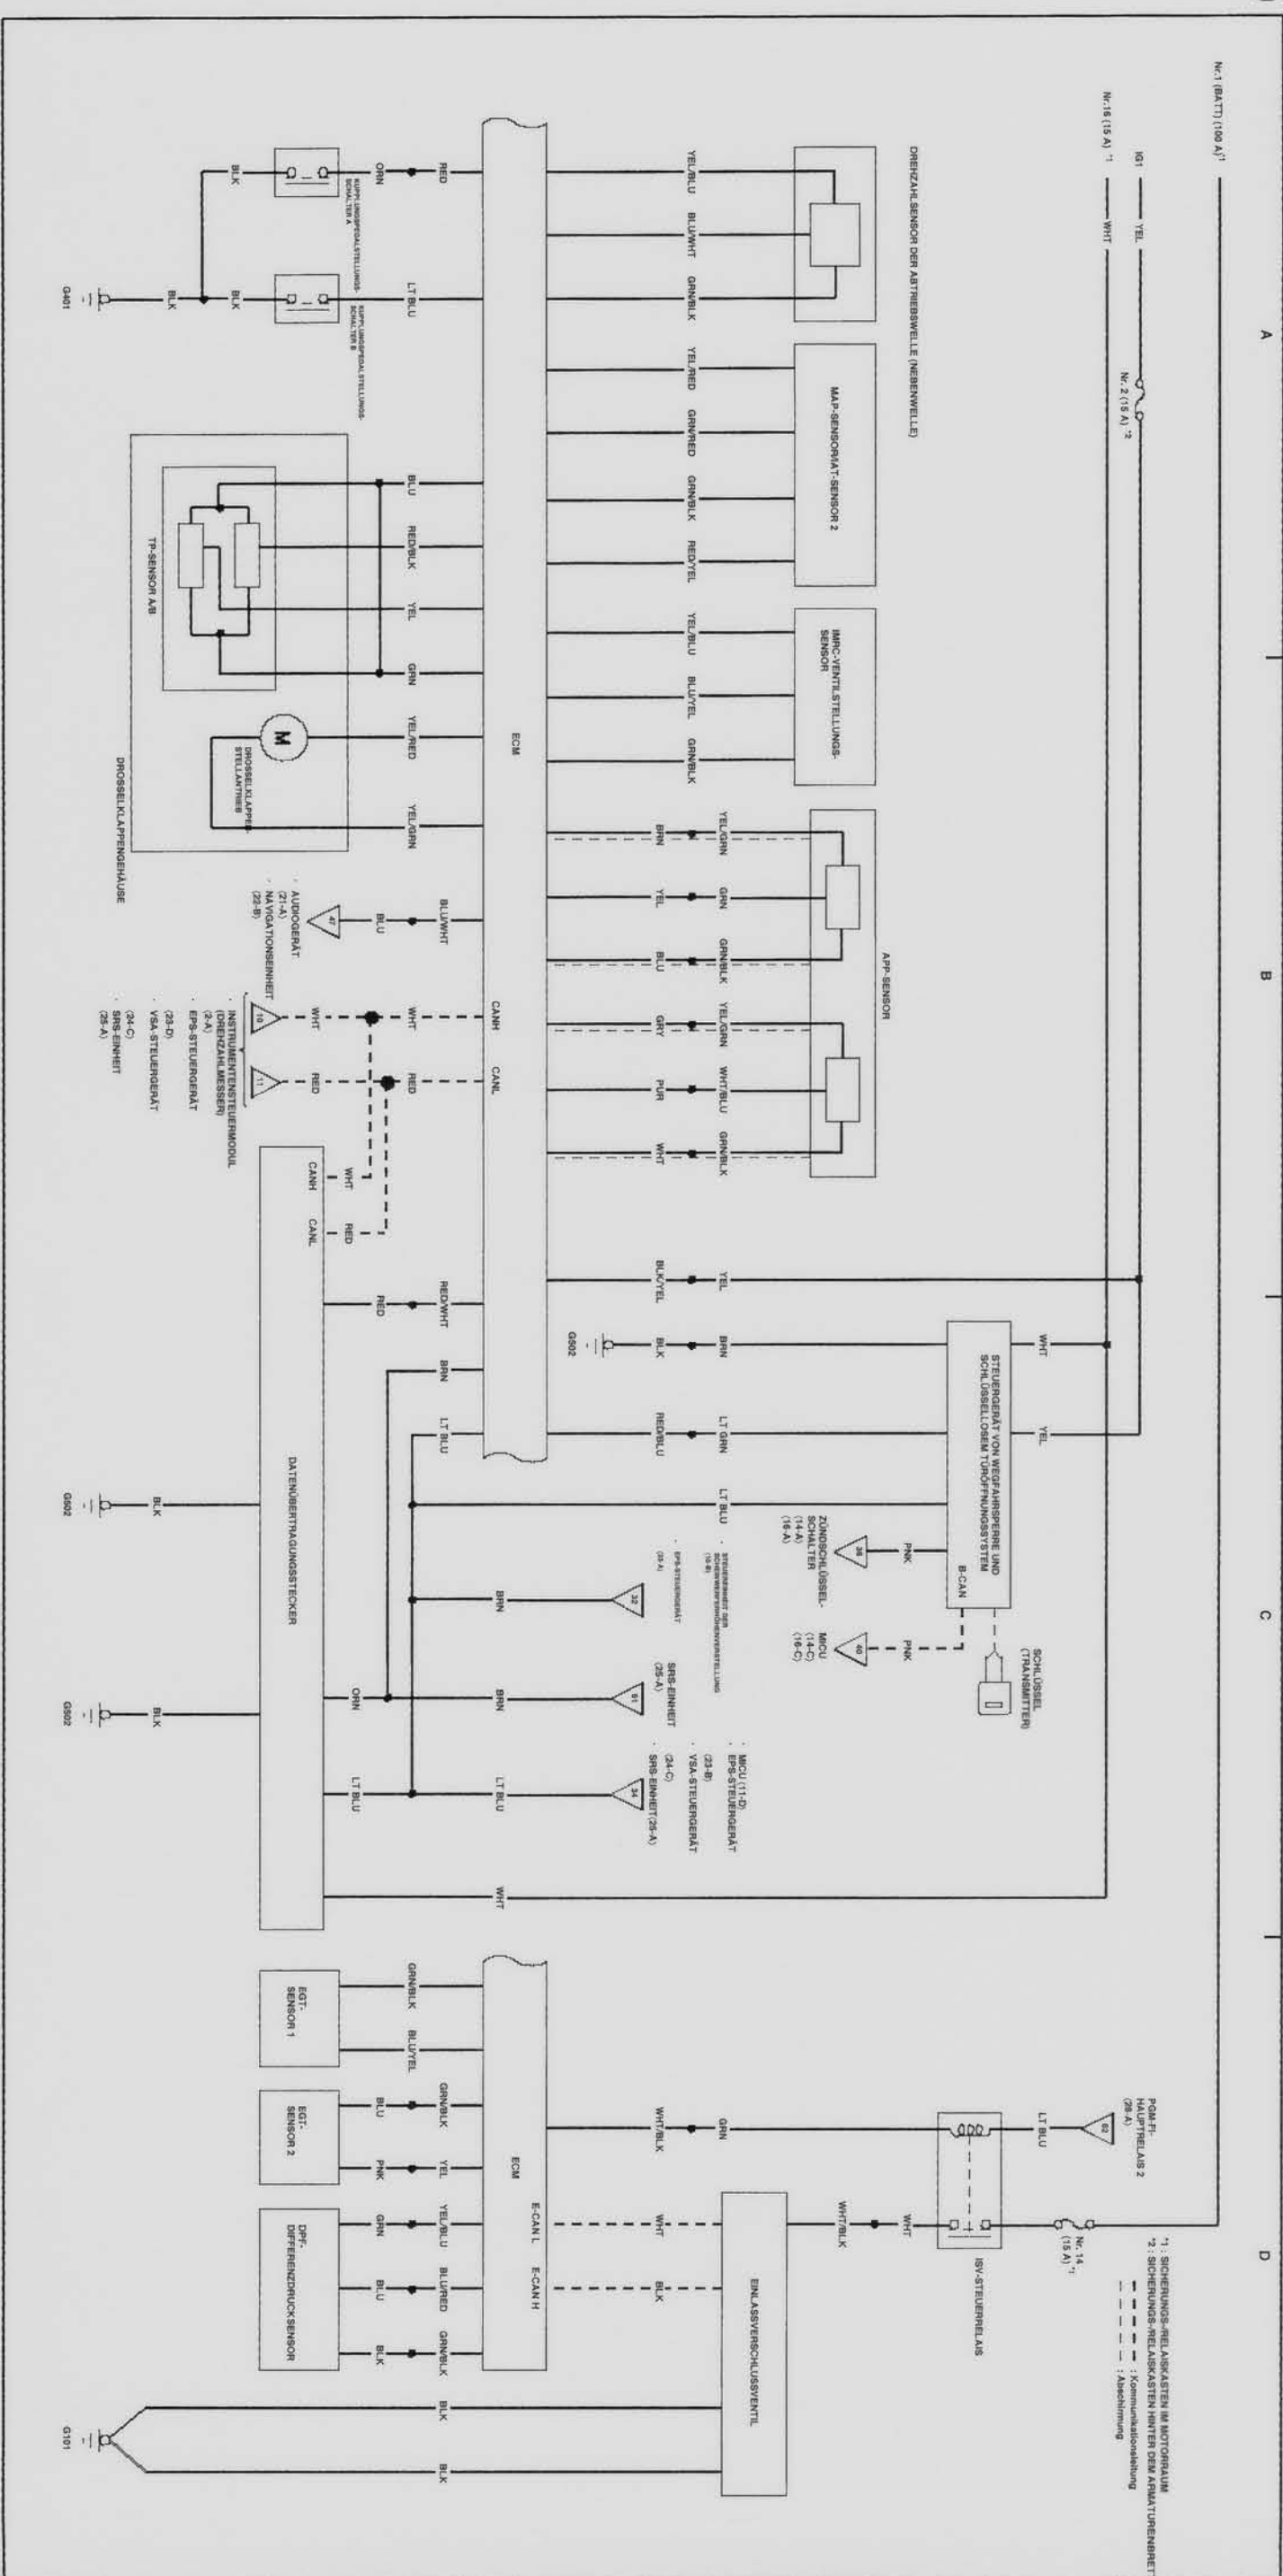

ECM · Wegfahrsperre

ECM, Wegfahrsperrensystem

30

30