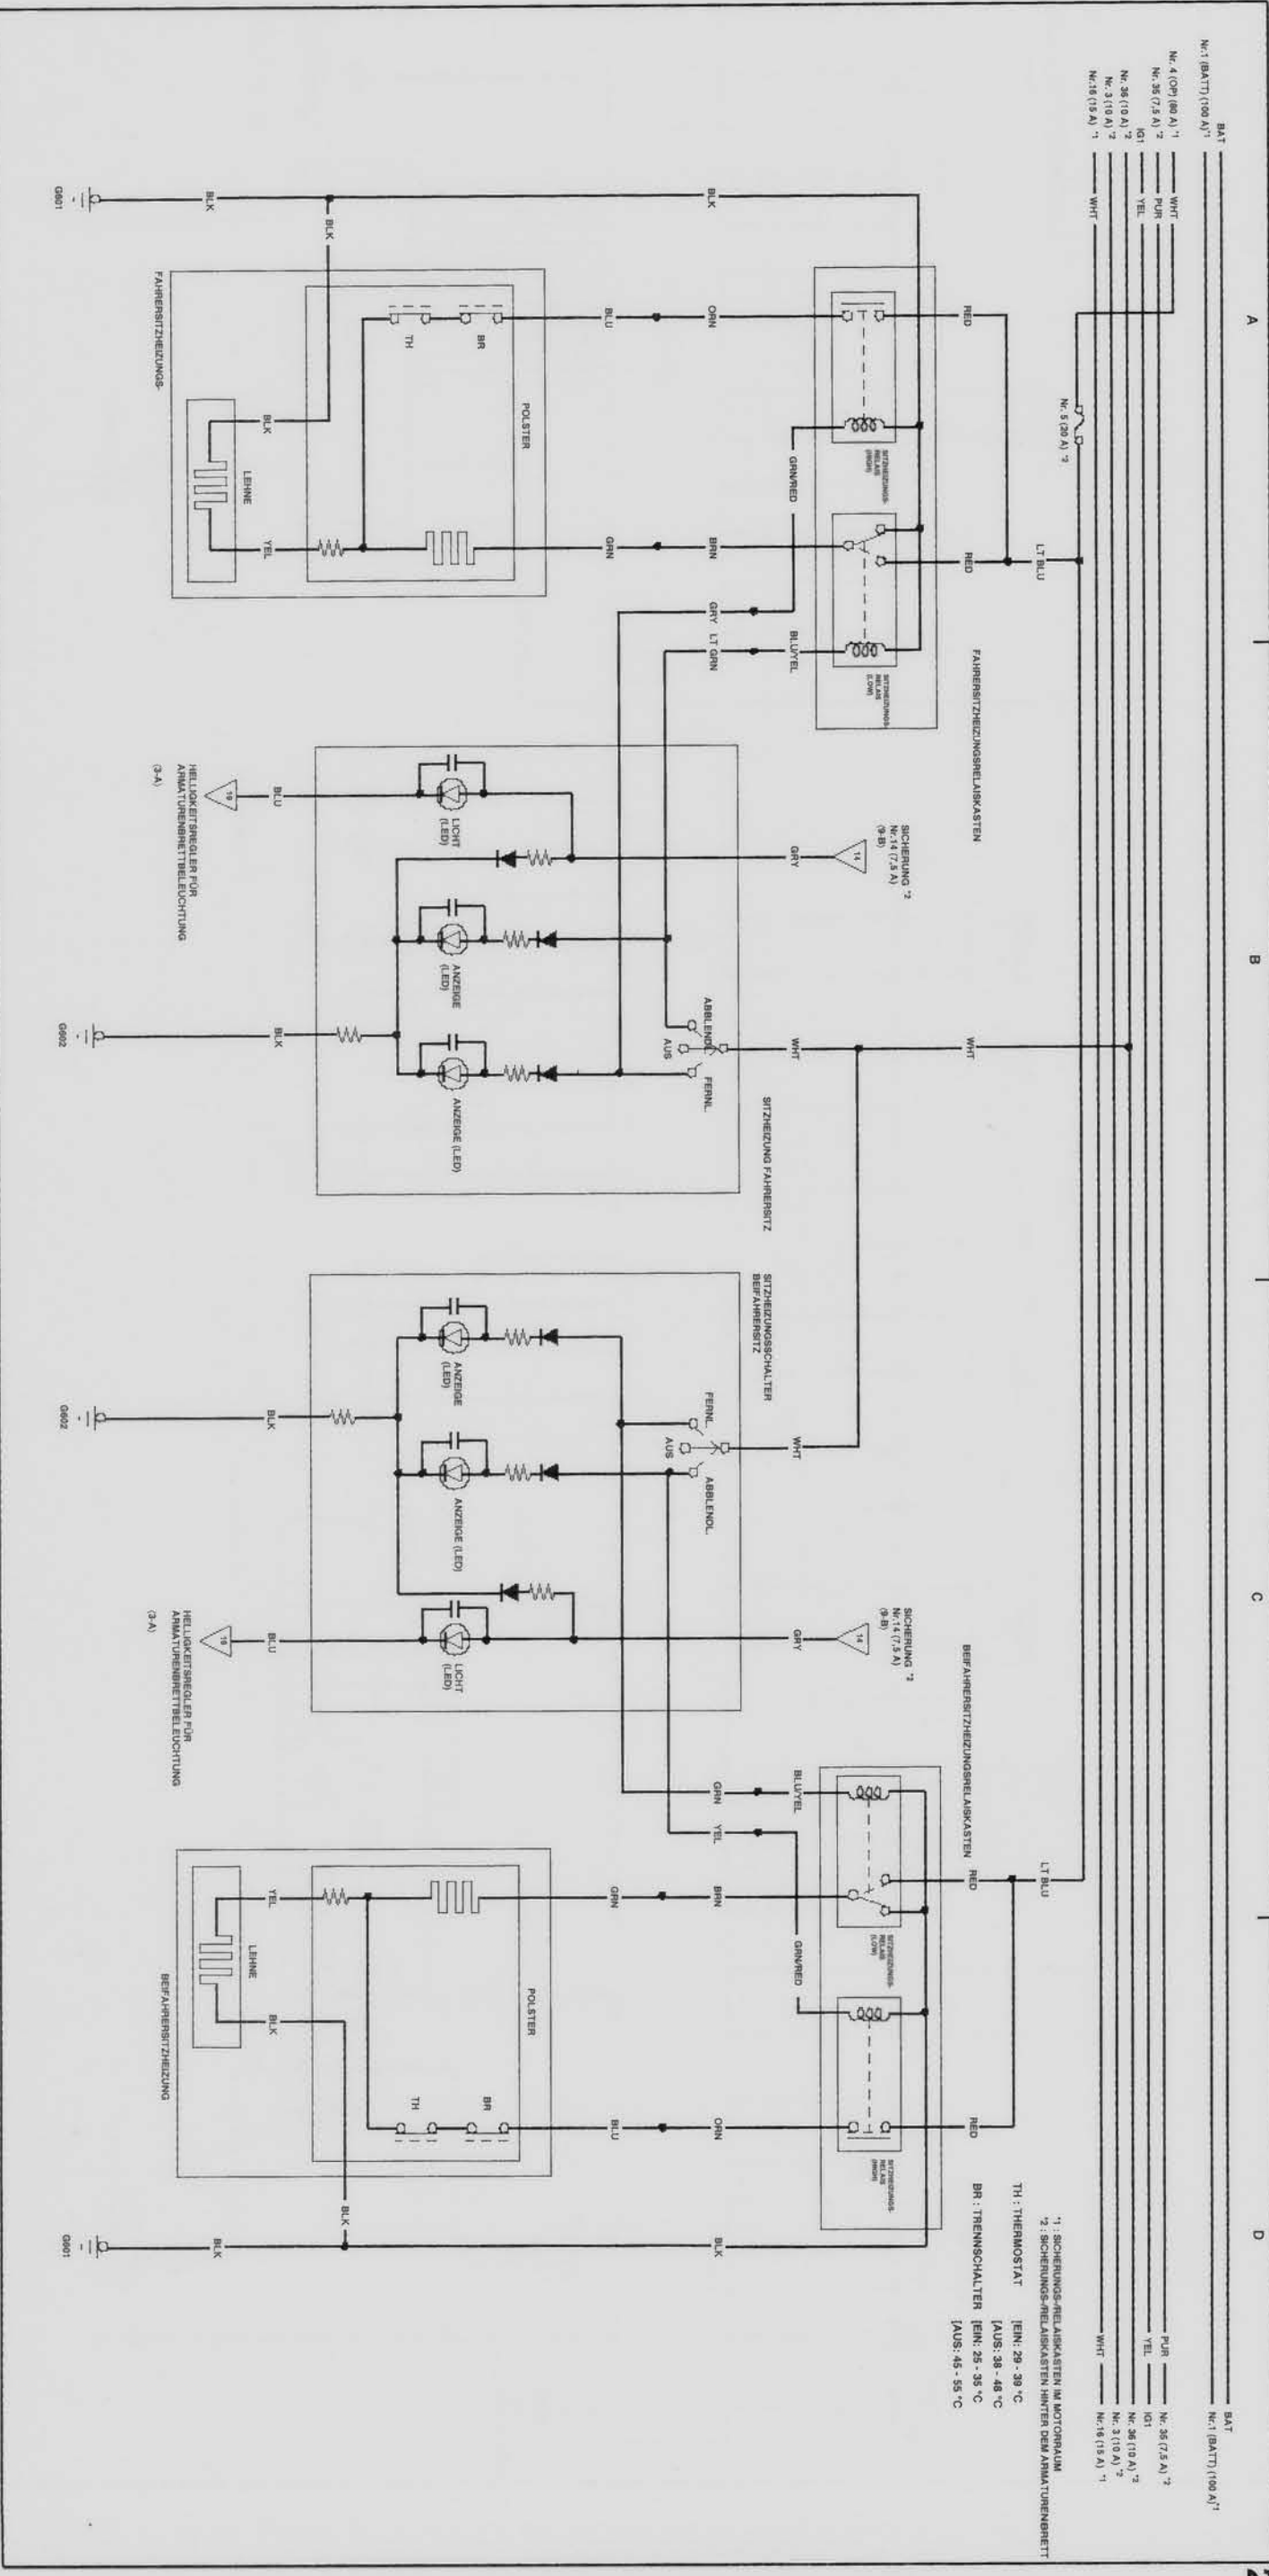

Sitzheizungen

Sitzheizungen