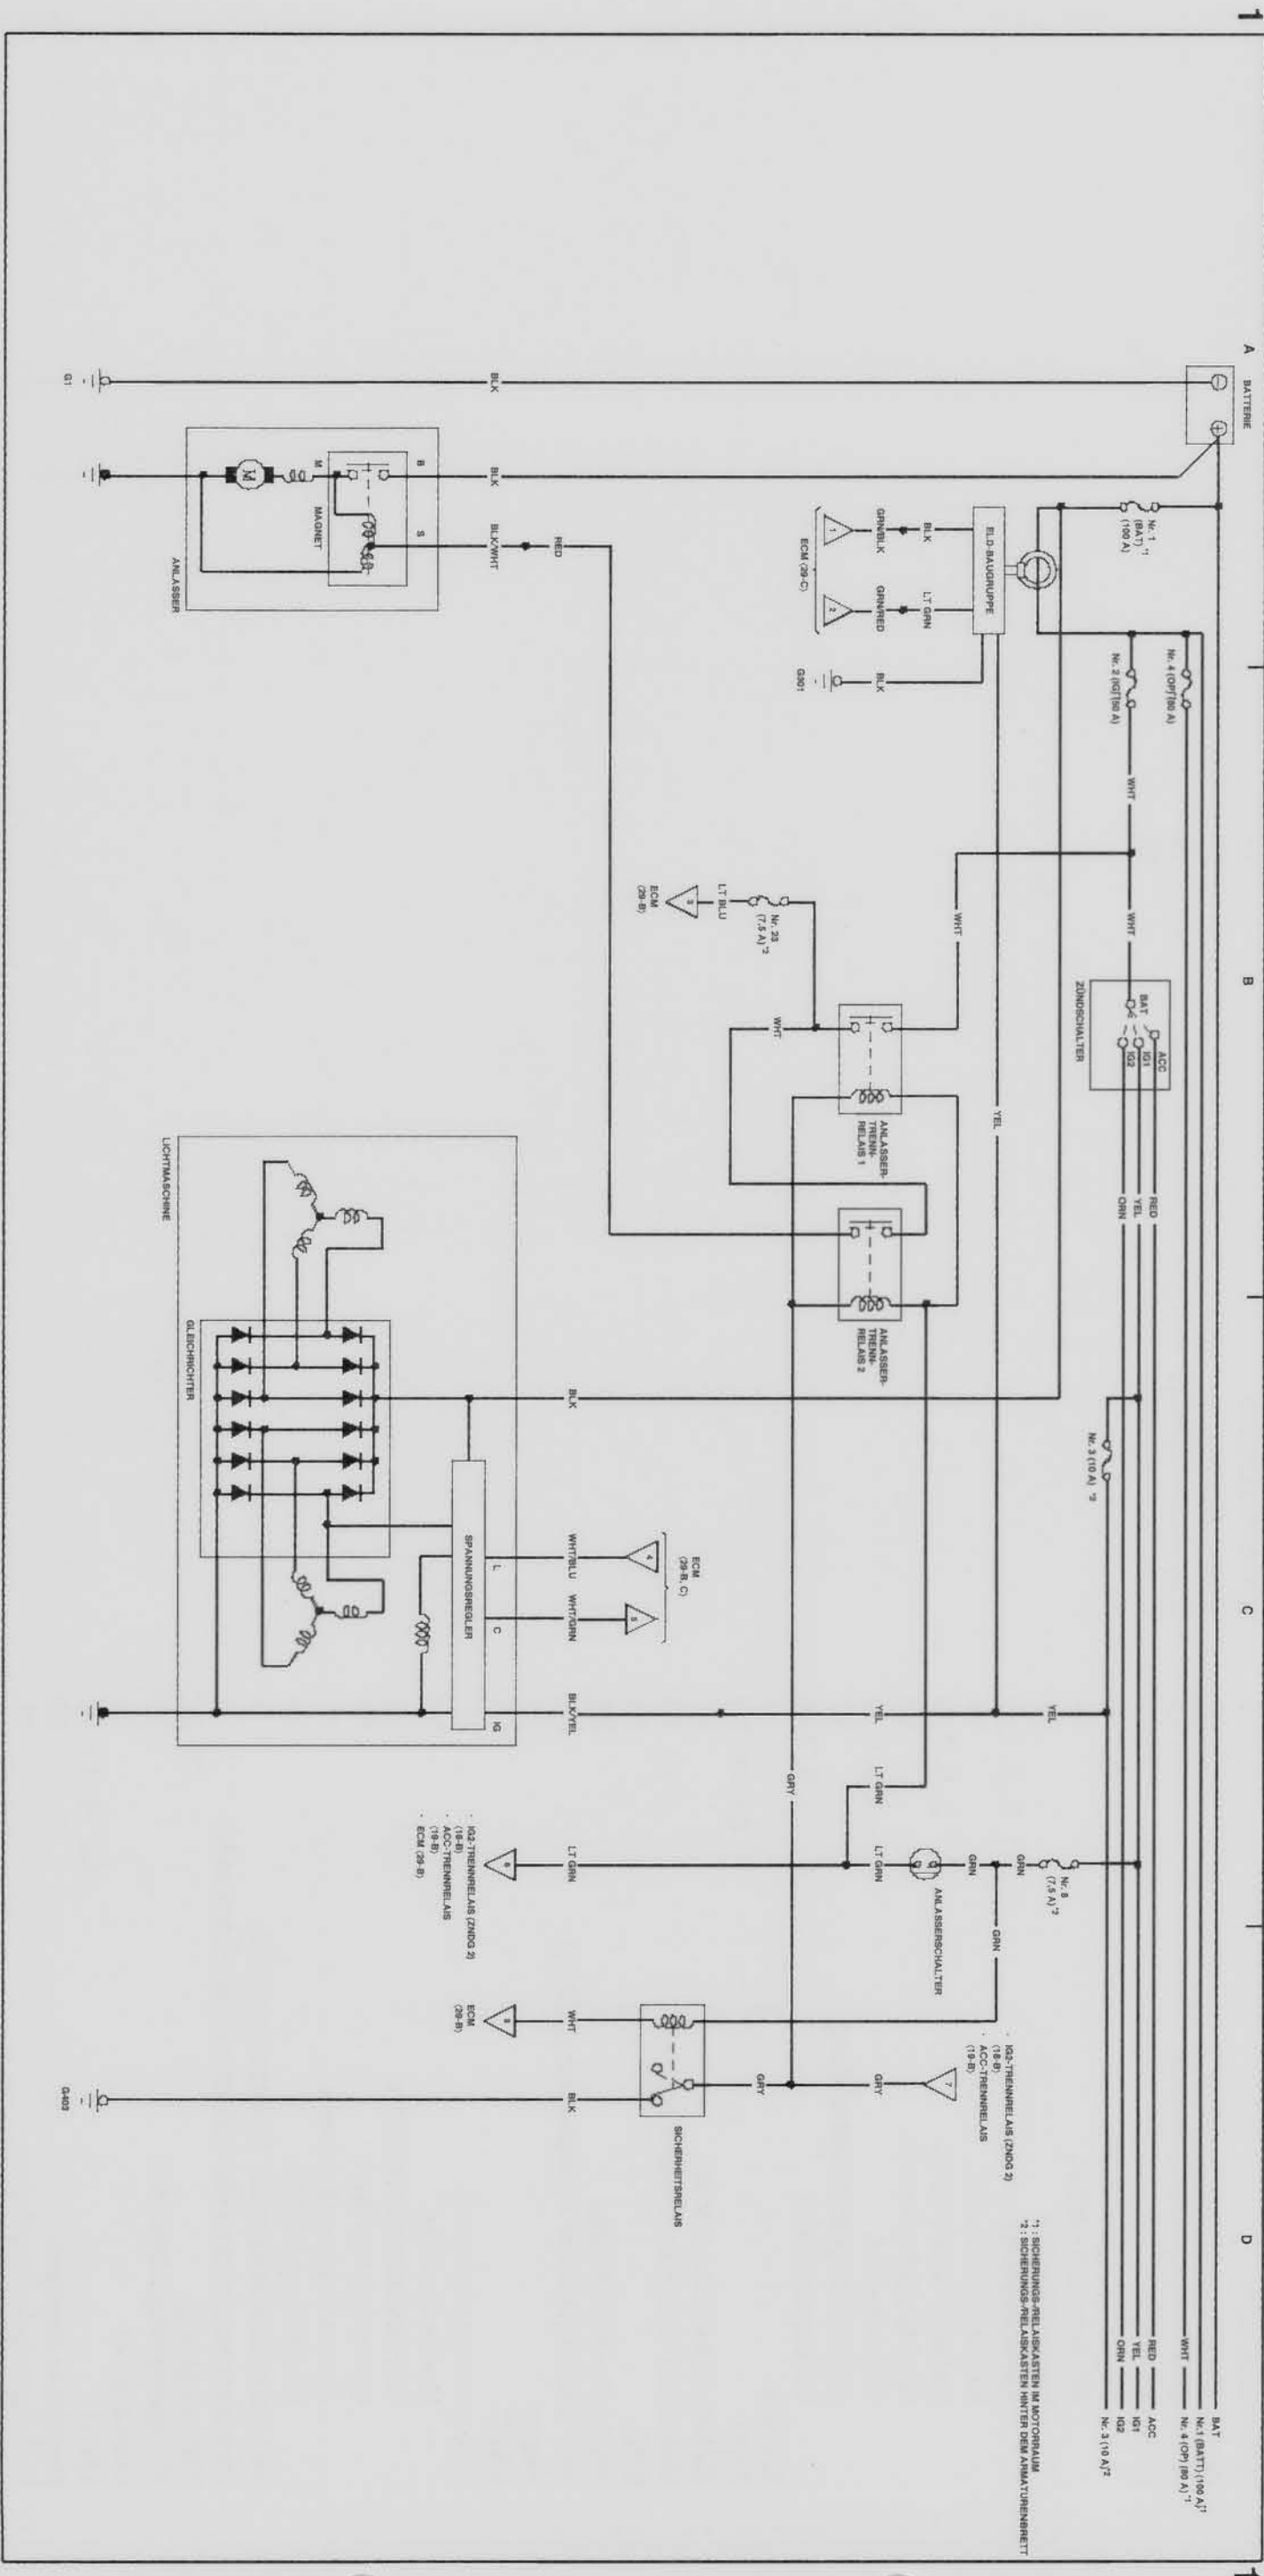

07 CIVIC 5D D 62SMG230_D0 Schaltplan, Inhaltsverzeichnis

Anlassersystem.	1	Warnblinkschalter.	11
Audioanlage.	21	Wegfahrsperre.	30
Automatischer Licht-/Regensensor.	11	Zigarettenanzünder.	19
Außenleuchten		Zusatzstrombuchse.	19
Begrenzungsleuchten.	5, 6, 7, 8		
Blinker/Warnblinkler.	9		
Bremsleuchten.	10		
Kennzeichenleuchten.	5, 6, 7, 8		
Nebelscheinwerfer.	9		
Nebelschlussleuchte.	5, 6, 7, 8		
Rückfahrcheinwerfer.	12		
Scheinwerfer.	5, 6, 7, 8		
Scheinwerferhöhenverstellung.	10		
Schlussleuchten.	5, 6, 7, 8		
Batterie.	1		
ECM.	28, 29, 30		
Elektrische Fensterheber.	17		
Elektrisch verstellbare Außenspiegel.	18, 19		
EPS.	23		
Heckscheibenheizung.	26		
HFT-Steuergerät der Freisprecheinrichtung.	22		
Hupen.	9		
HVAC.	26		
Innenraumbeleuchtung			
Deckenleuchte.	12		
Gepäckraumbeleuchtung.	12		
Kartenleseleuchten.	12		
Kosmetikspiegel­leuchten.	12		
Umgebungsleuchte.	12		
Instrumenten­steuer­modul (Drehzahlmesser).	2, 3		
Instrumenten­steuer­modul (Geschwindigkeitsmesser).	4		
Klimaregelung.	26, 27		
Kombinations­licht­schalter.	11		
Ladesystem.	1		
MICU.	13, 14, 15, 16		
Navigationssystem.	22		
Nebelscheinwerferschalter.	11		
Scheibenwischer/-wascher.	11		
Scheinwerferwaschanlage.	11		
Schlüssellose Zentralverriegelung/Alarmanlage.	13, 14, 15, 16		
Sitzheizungen.	20		
Sonnenschutz.	18		
SRS.	25		
Tempomat.	26		
VSA.	24		

Batterie · Ladensystem · Anlassersystem

Batterie, Anlassersystem, Ladensystem