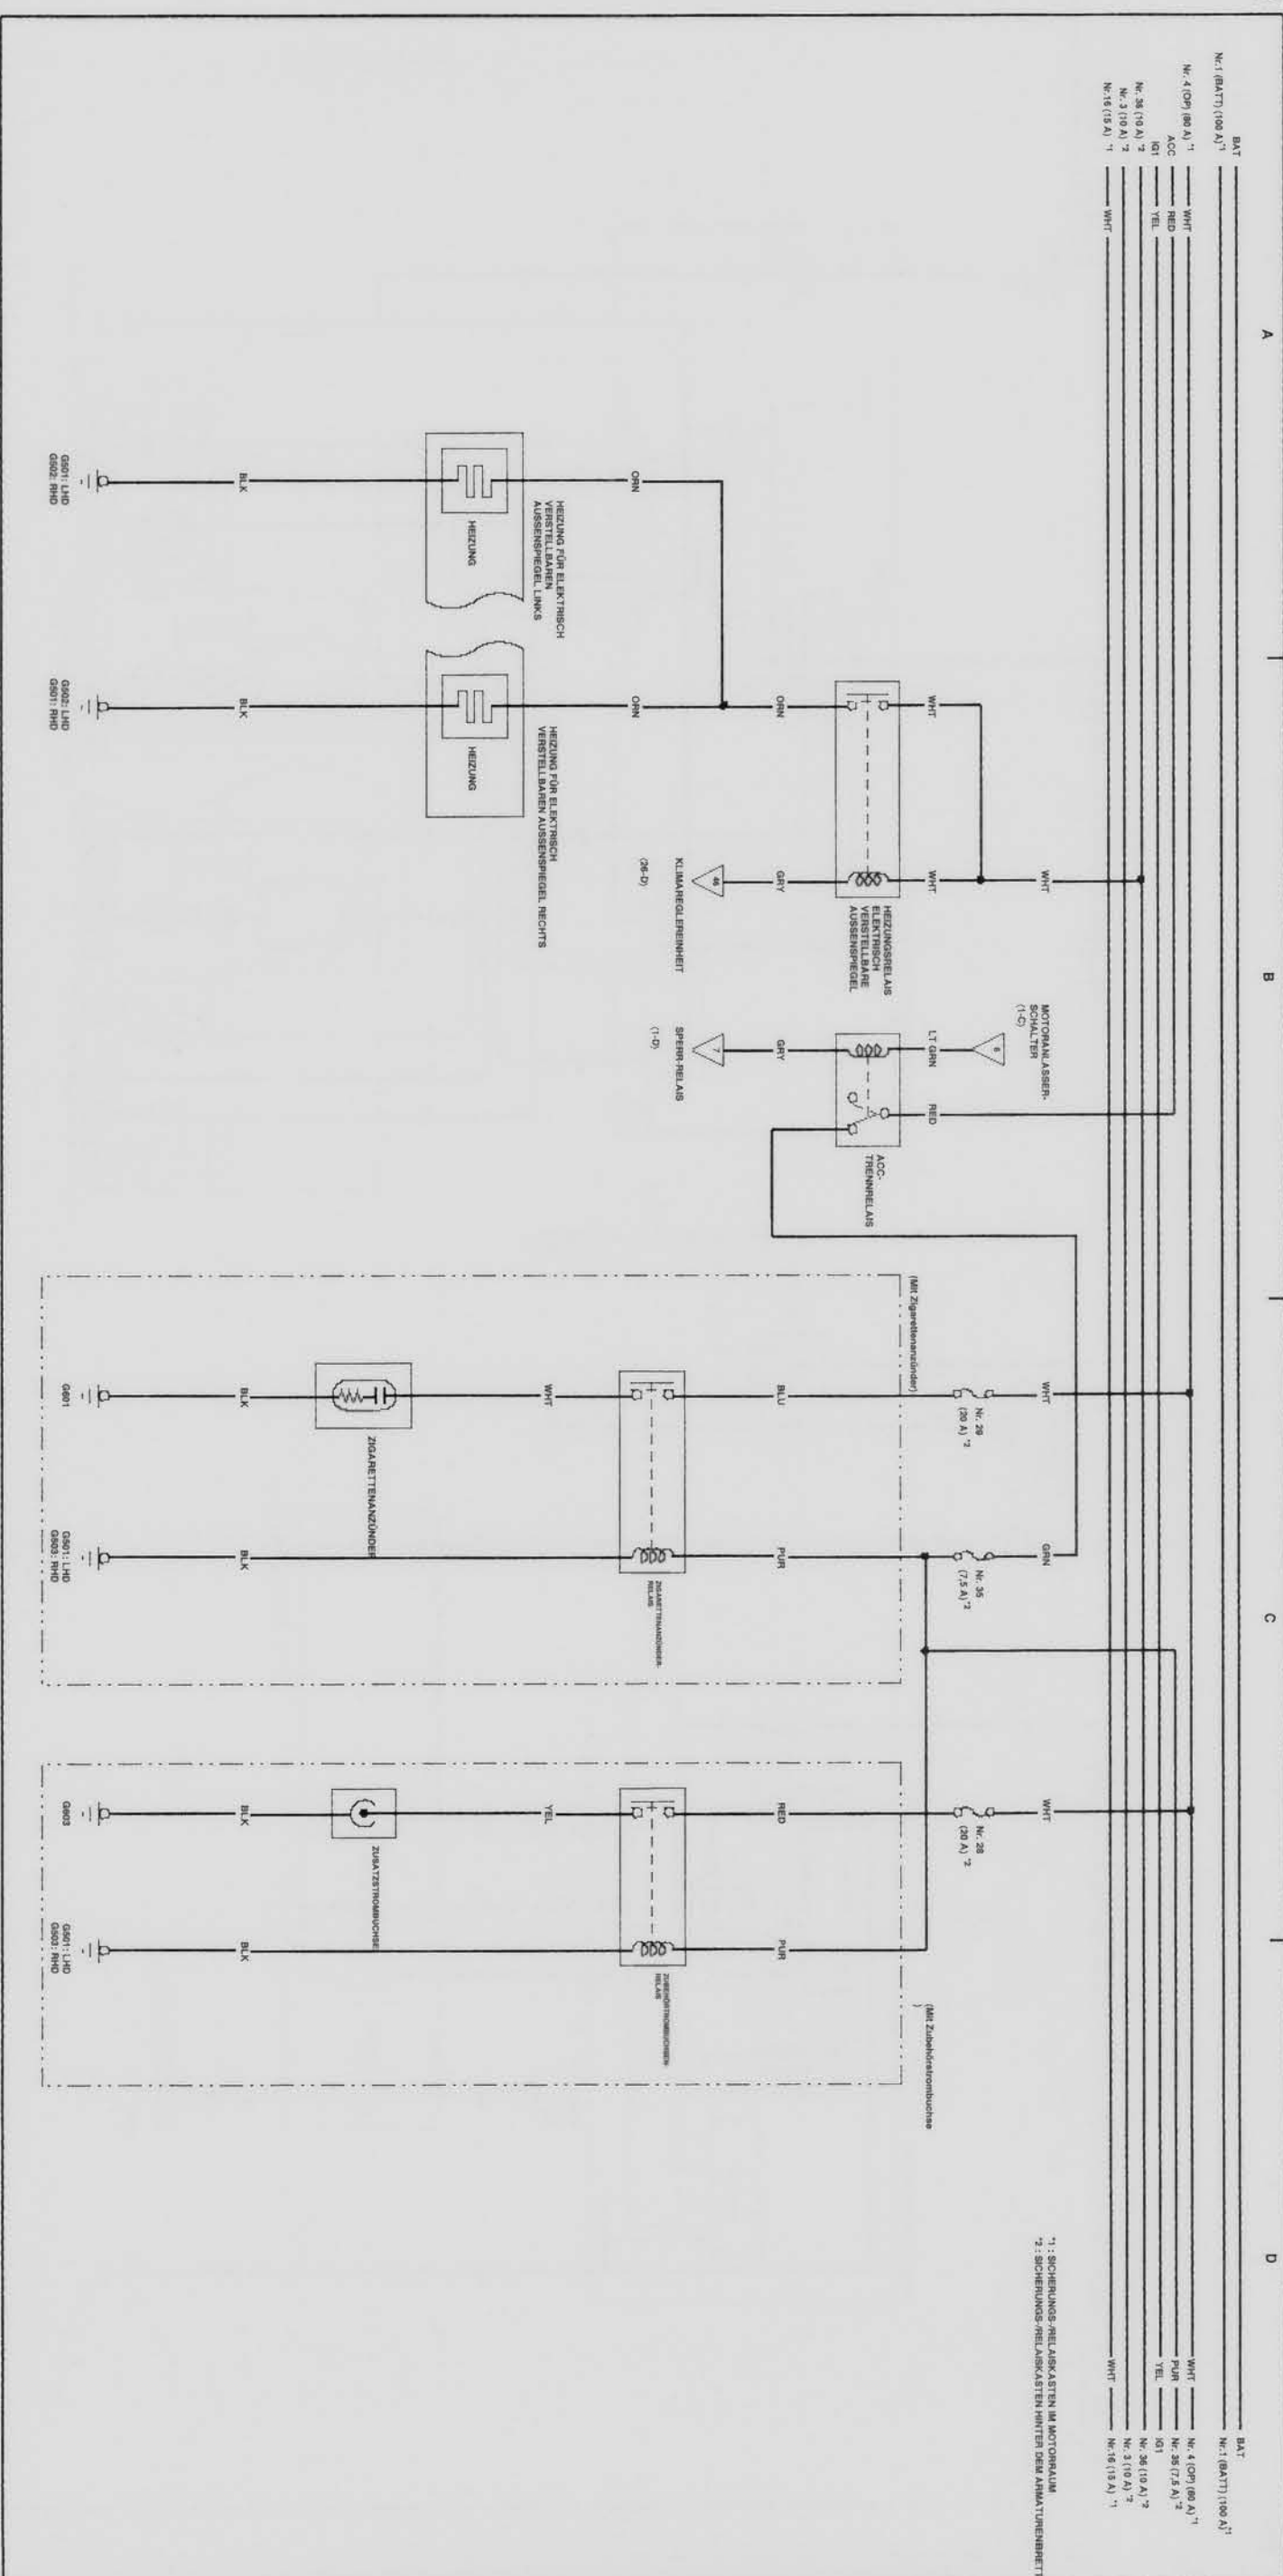

Zusatzstrombuchse · Zigarettenanzünder · Elektrisch verstellbare Außenspiegel

Elektrisch verstellbare Außenspiegel, Zigarettenanzünder, Zusatzstrombuchse