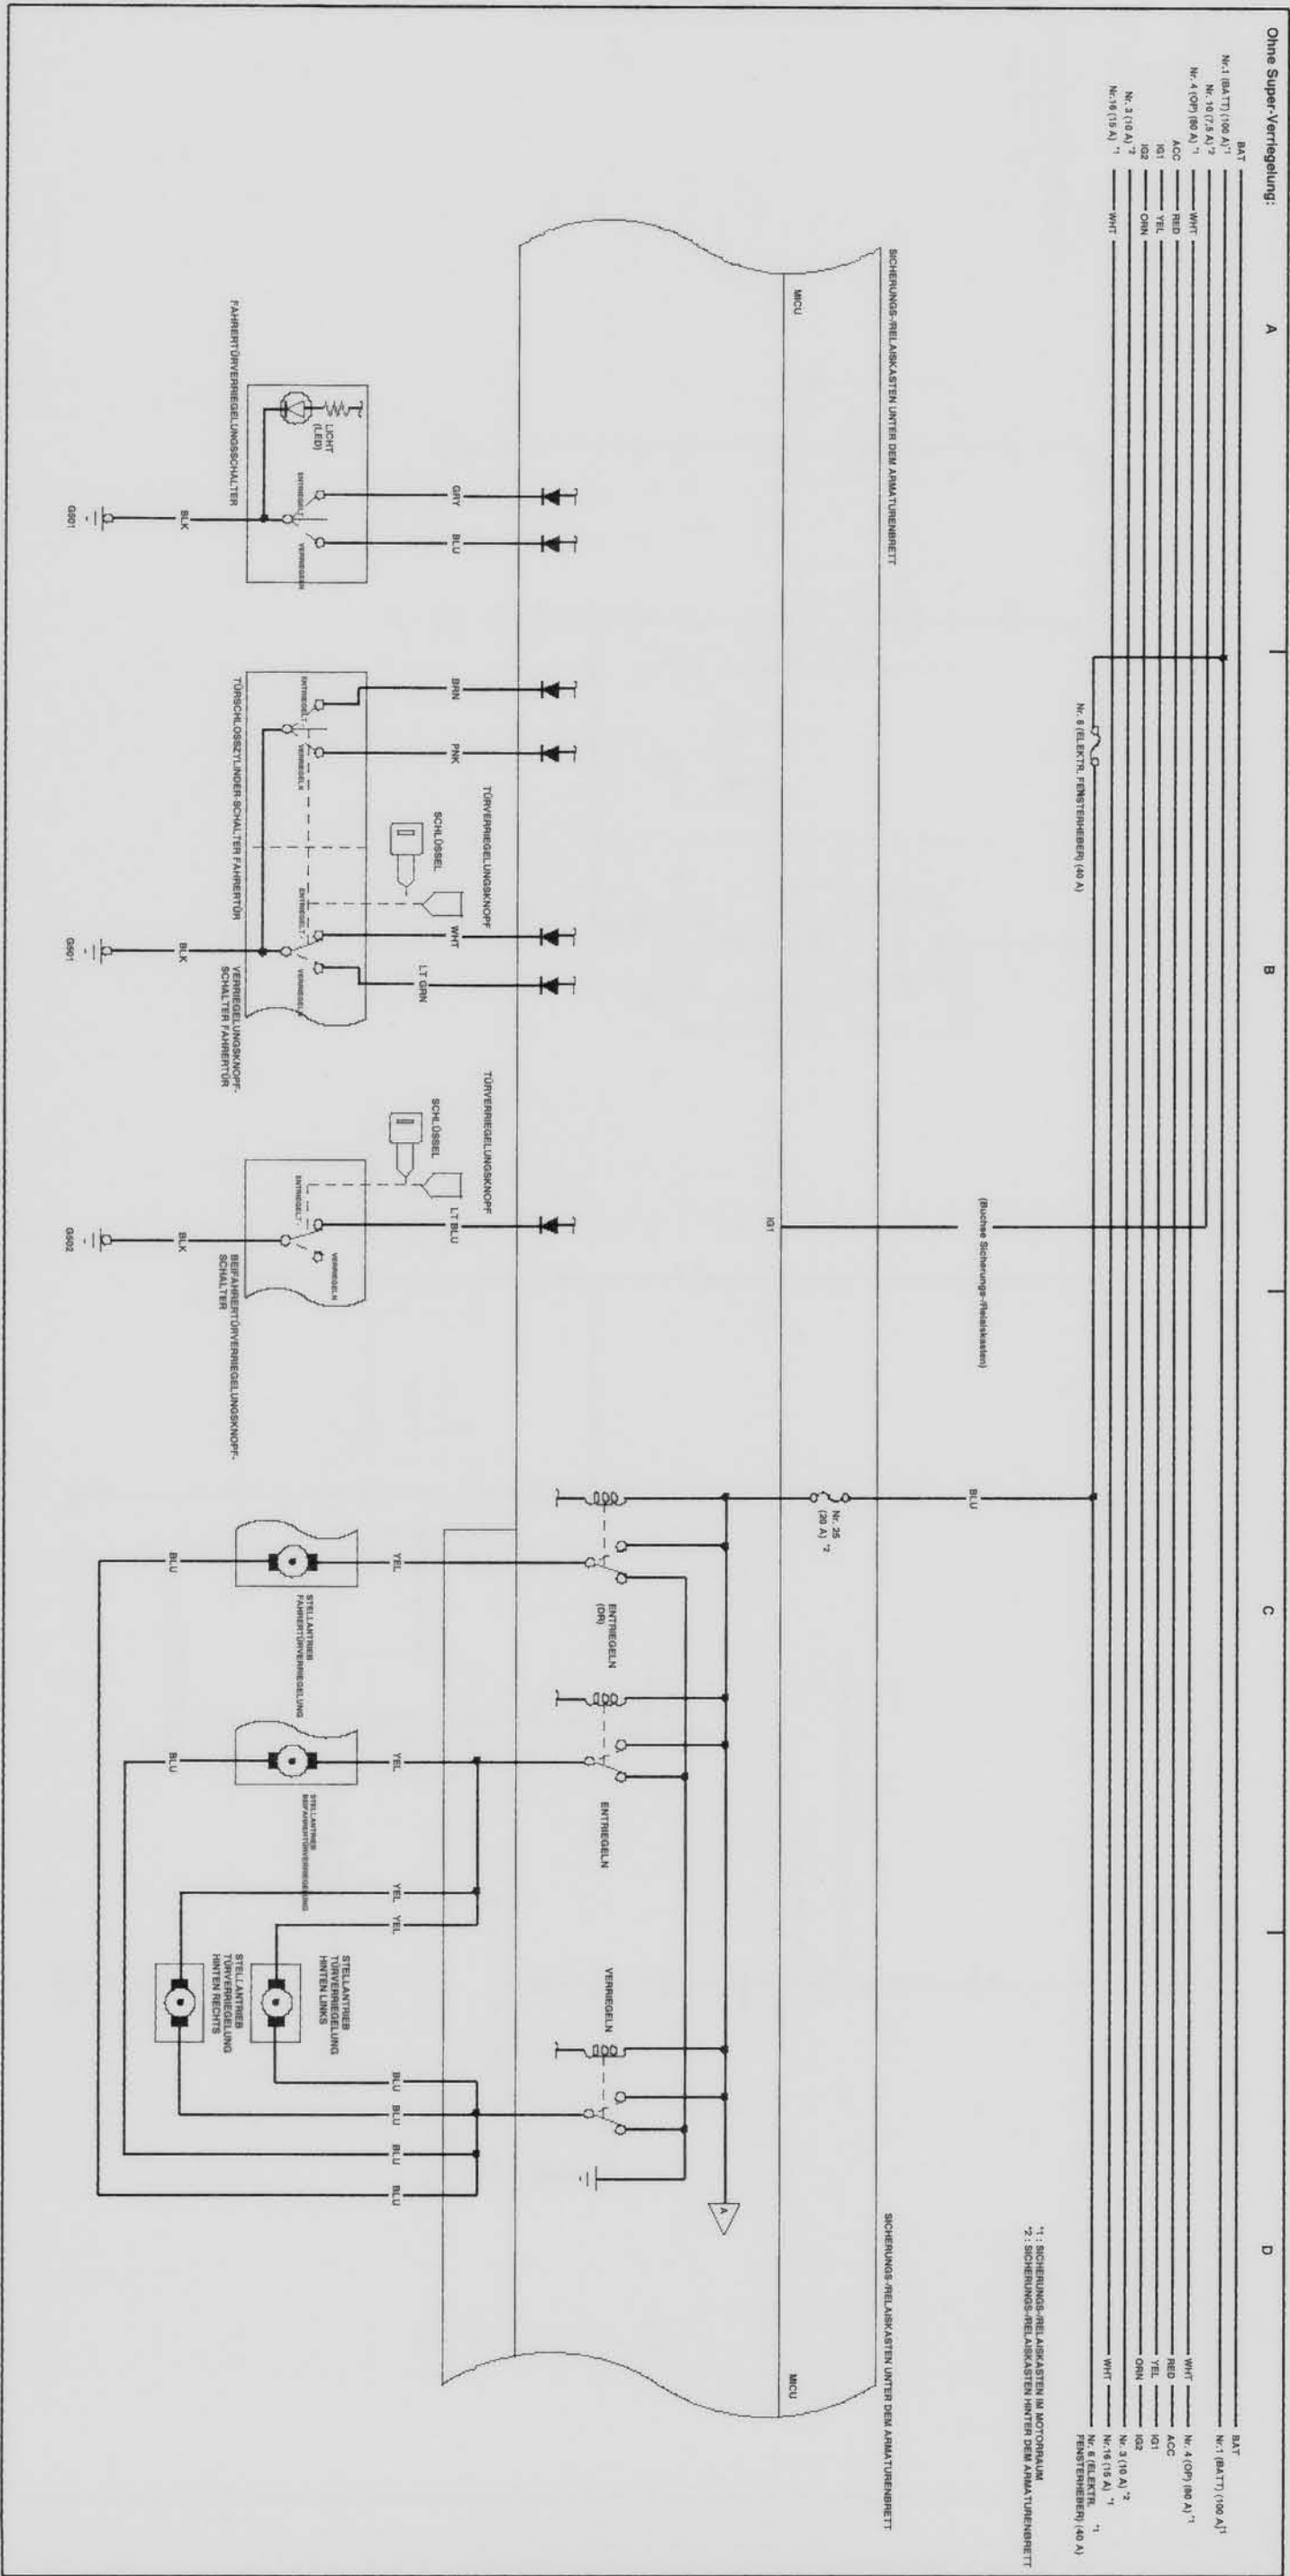

Schlüssellose Zentralverriegelung/Alarmanlage · MICU

Schlüssellose Zentralverriegelung / Alarmanlage, MICU

13

13