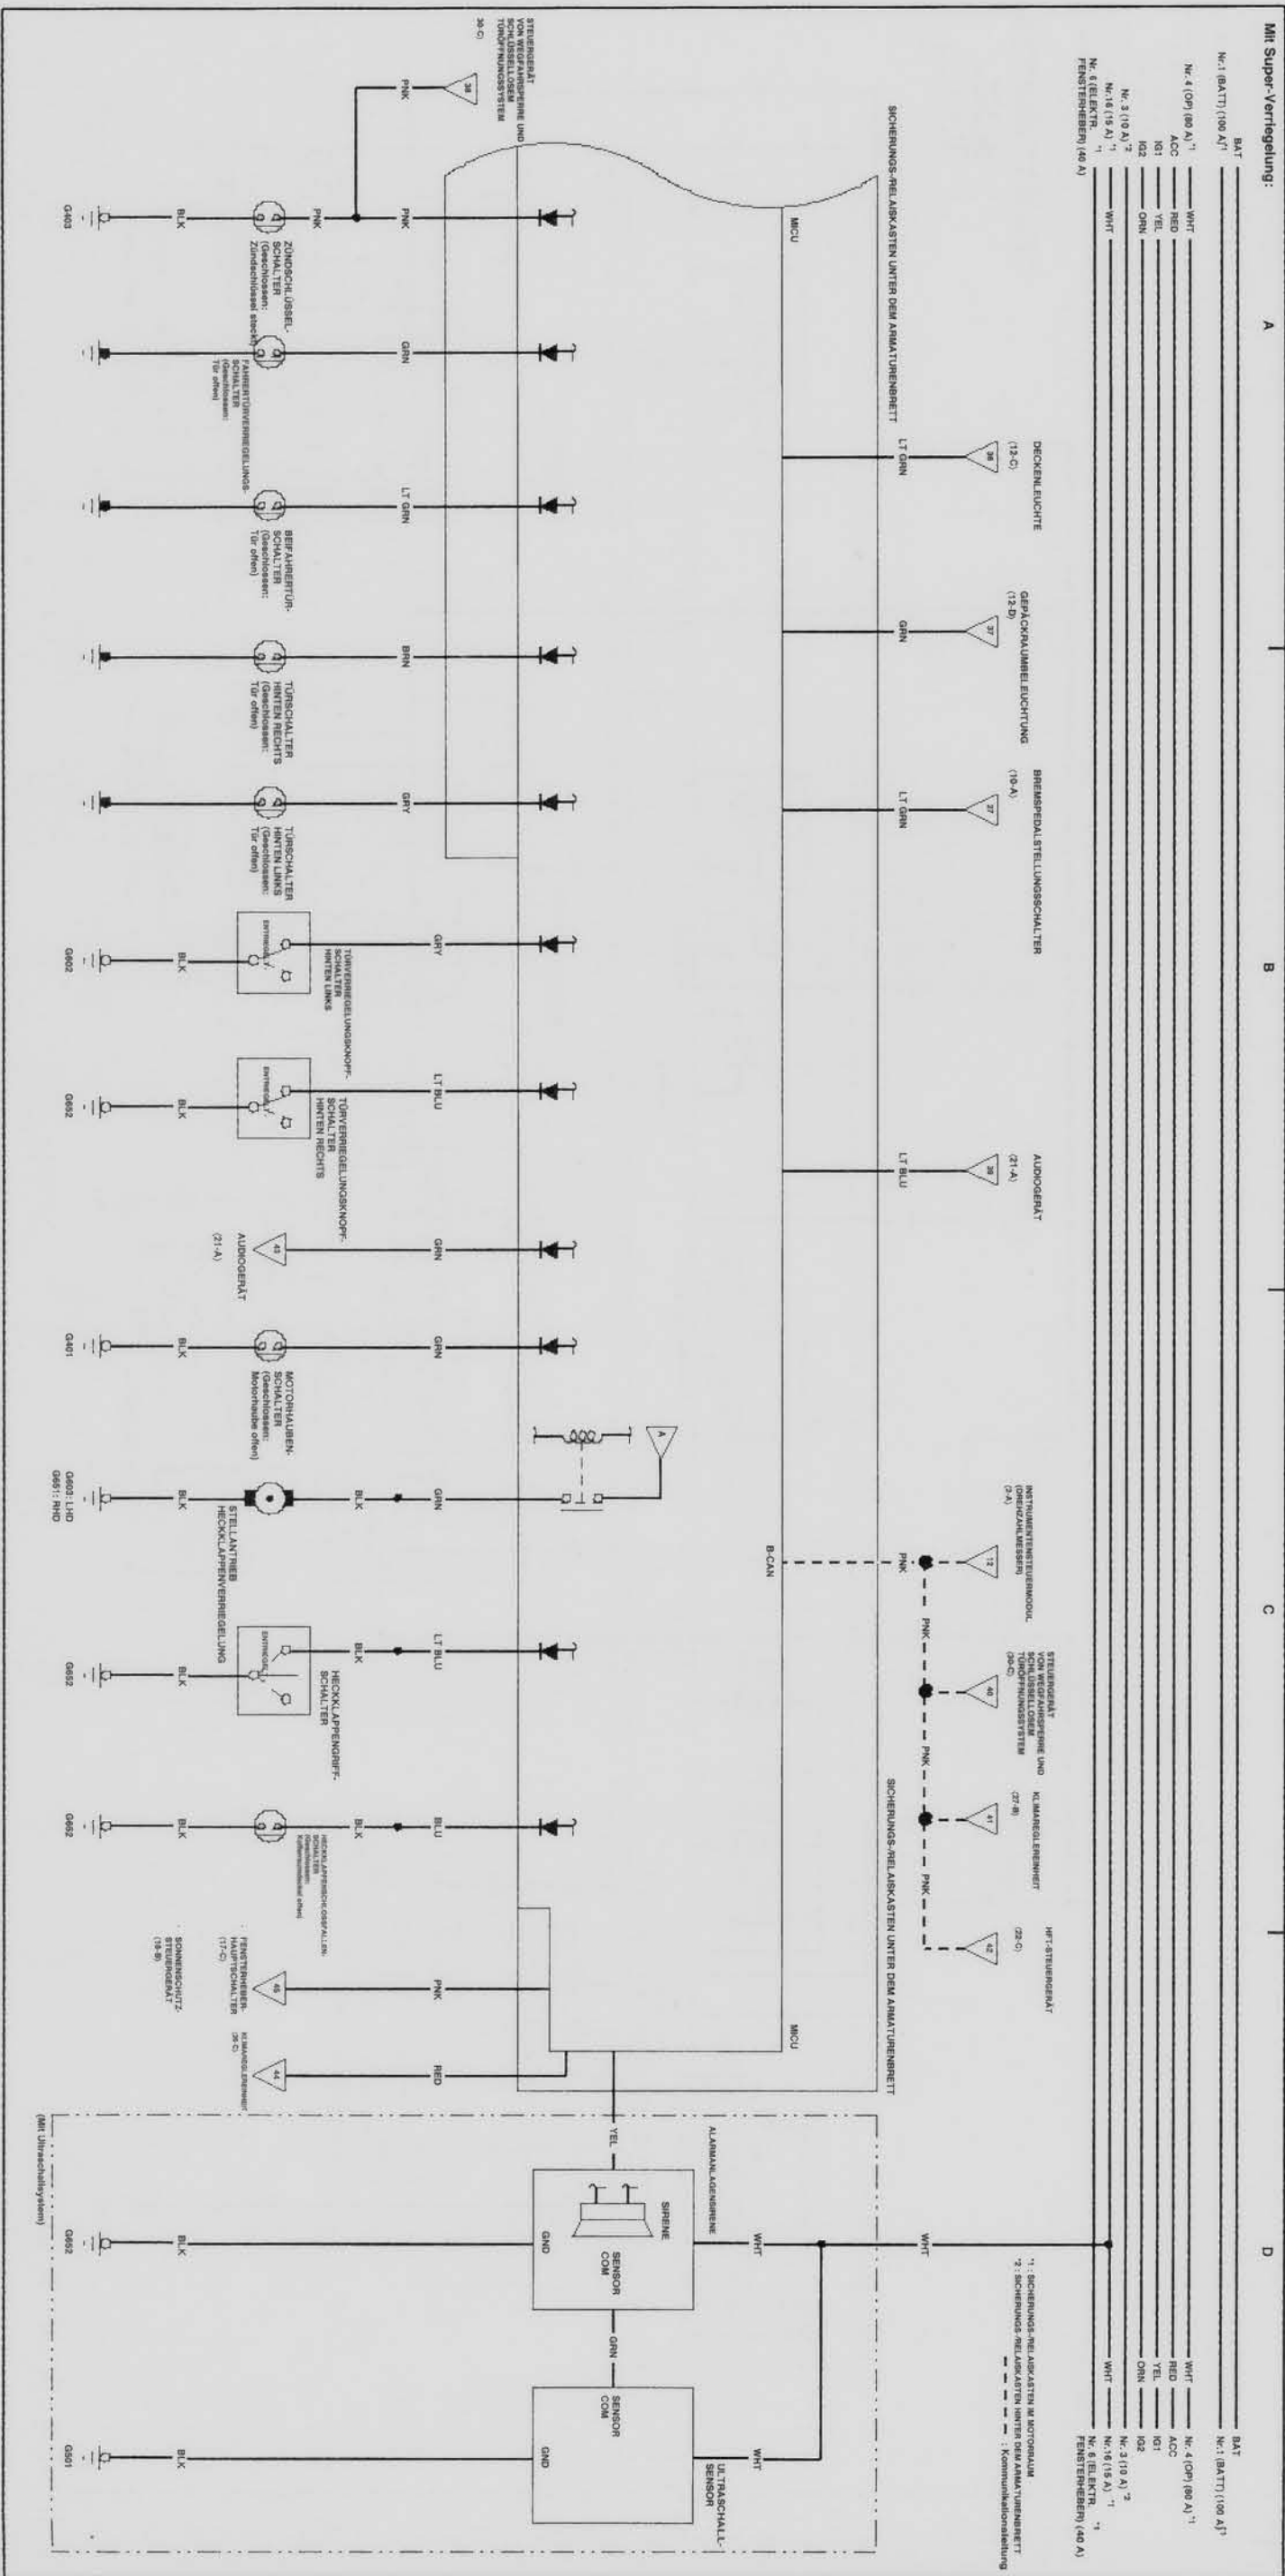

Schlüssellose Zentralverriegelung/Alarmanlage · MICU

Schlüssellose Zentralverriegelung / Alarmanlage, MICU