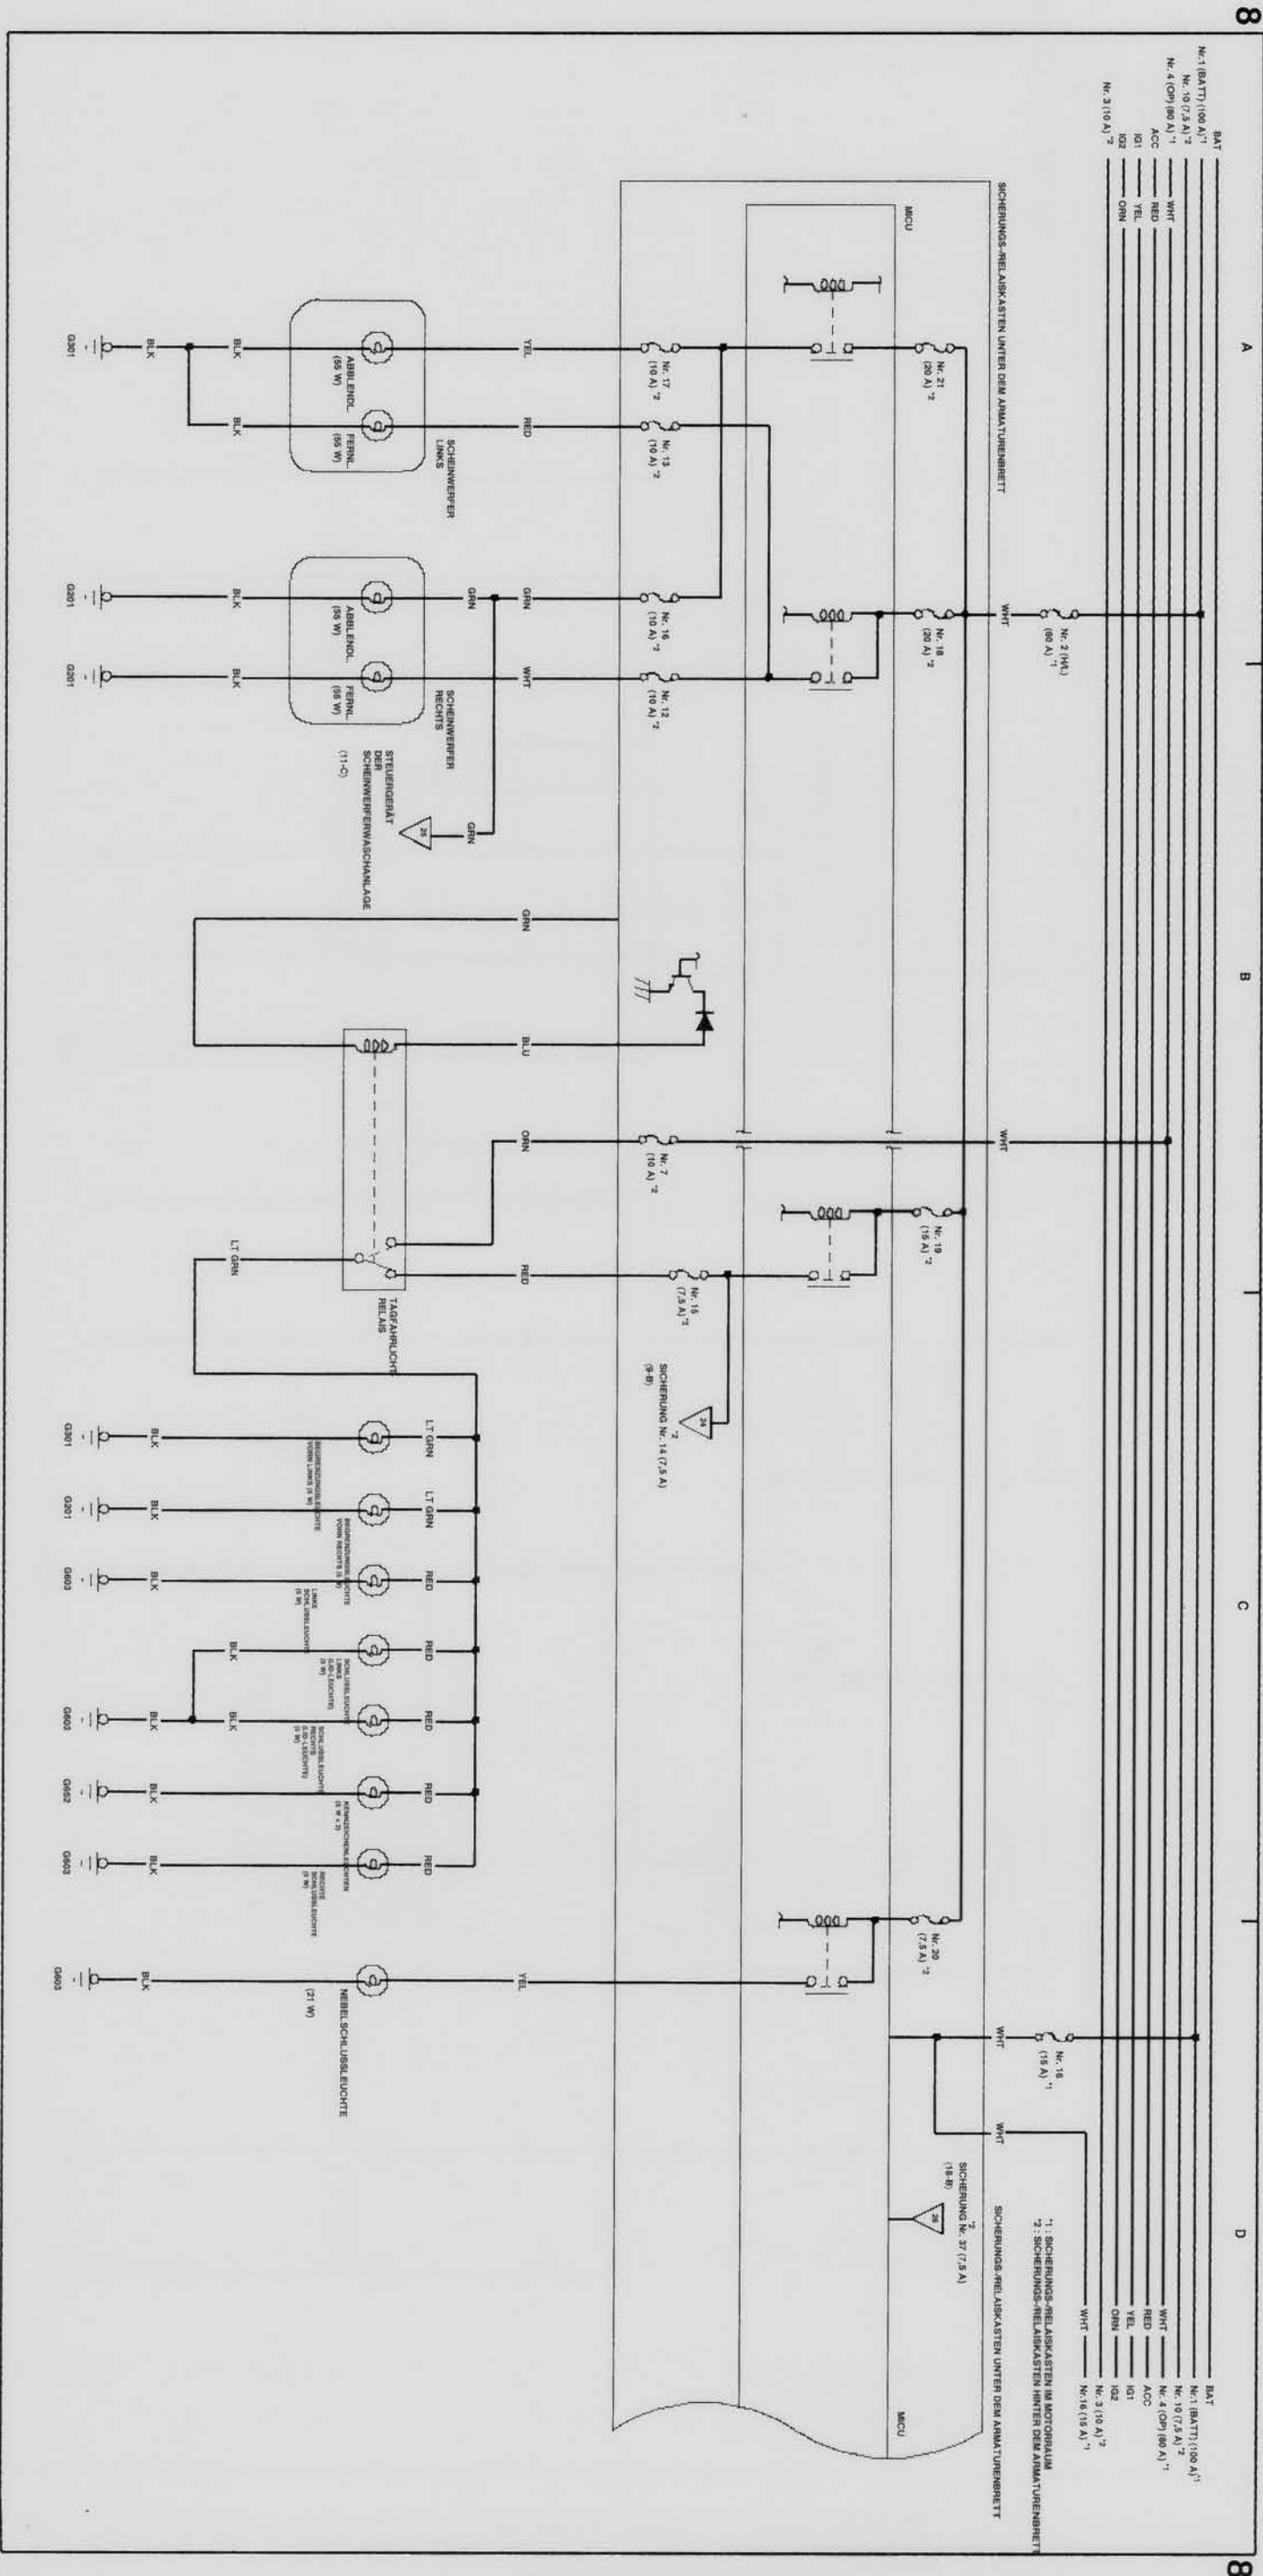

Scheinwerfer · Kennzeichenleuchten · Begrenzungsleuchten · Nebelschlussleuchte · Schlussleuchten

Außenbeleuchtung (KS-Modell ohne HID)