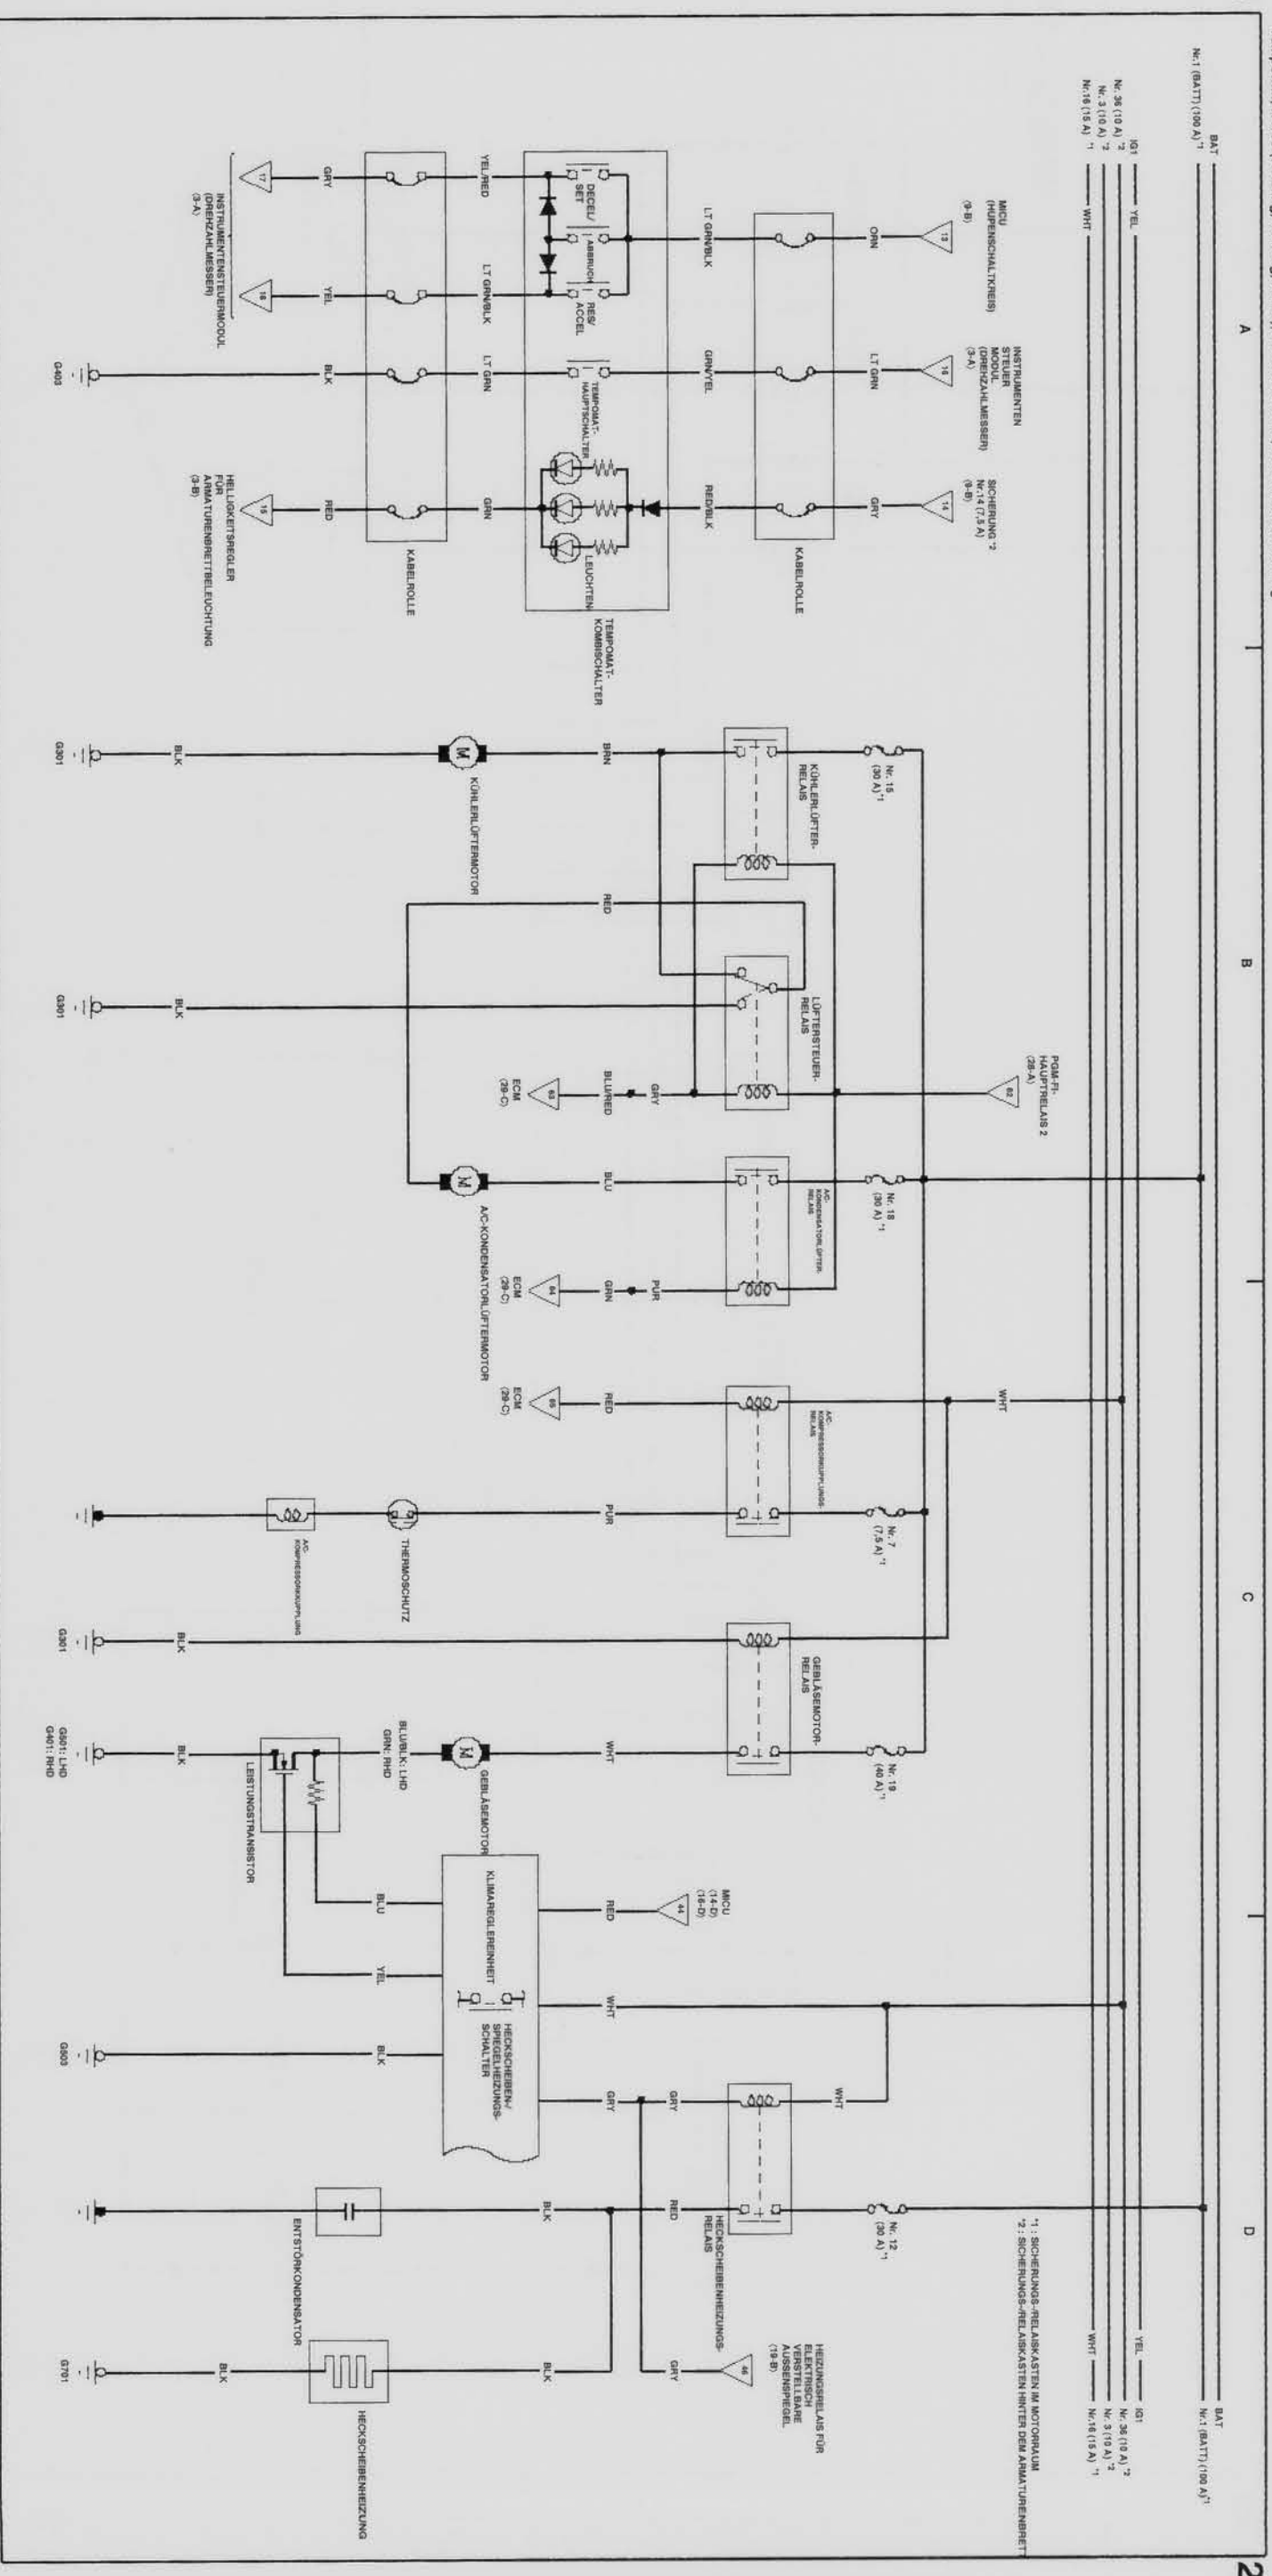

Klimaregelung · Tempomat · HVAC · Heizung · Heckscheibenheizung

Tempomat, HVAC (Heizung, Lüftung, Klima), Klimaautomatik, Heckscheibenheizung