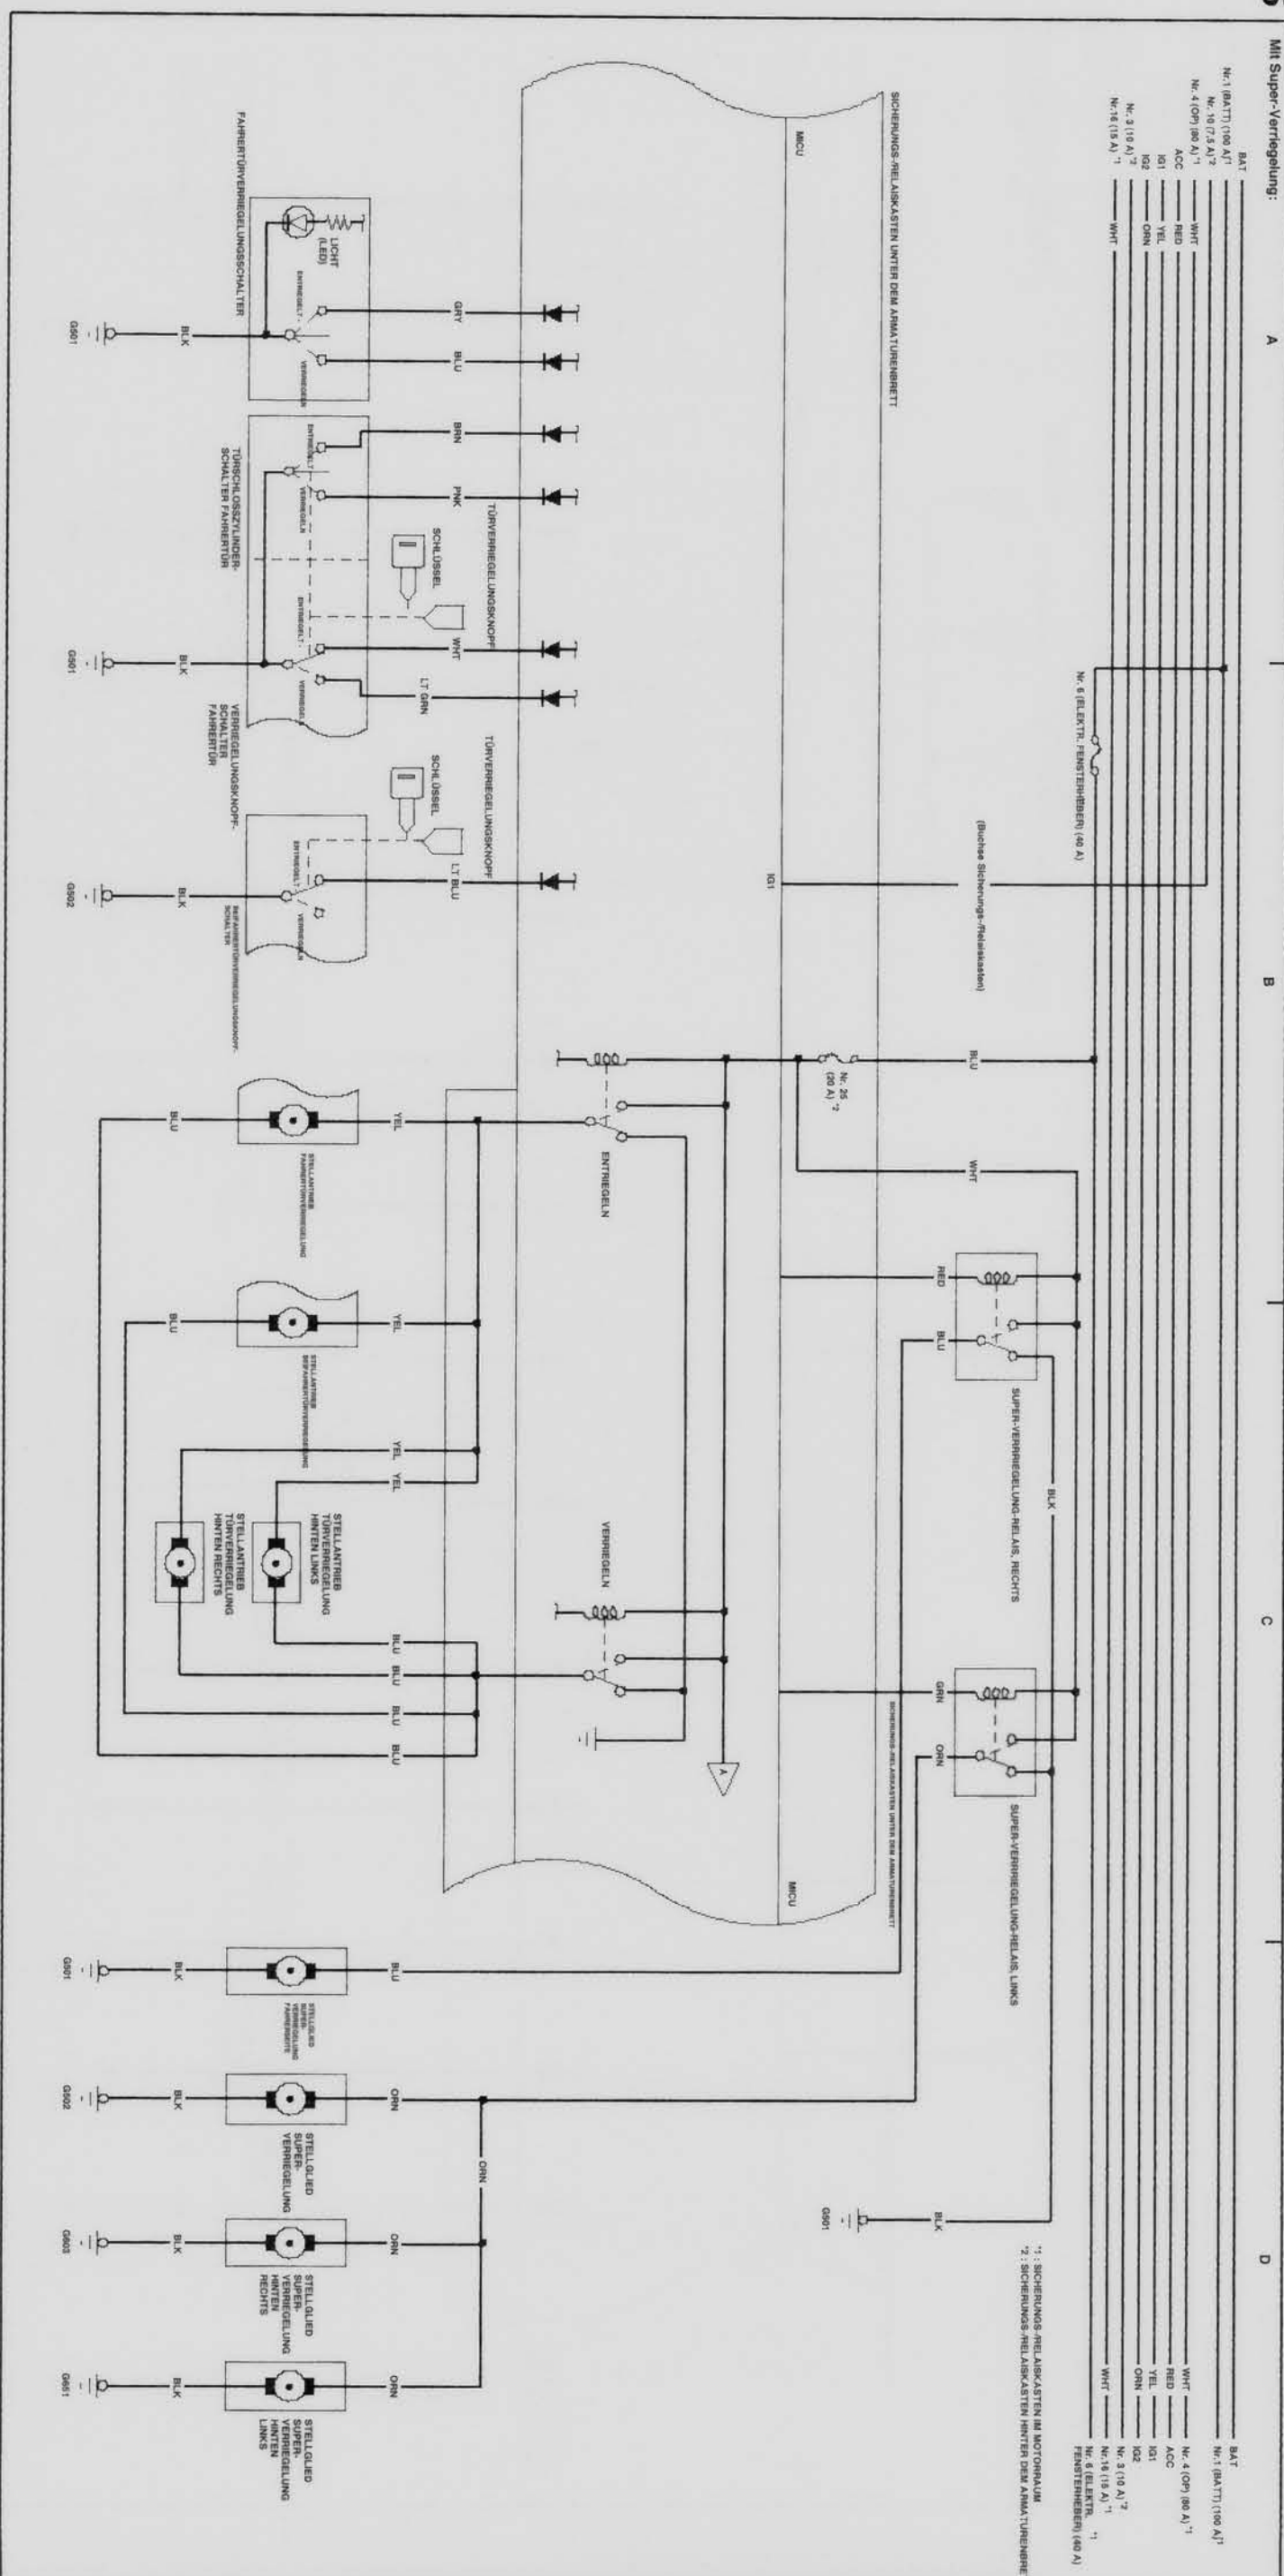

Schlüssellose Zentralverriegelung/Alarmanlage · MICU

15

Schlüssellose Zentralverriegelung / Alarmanlage, MICU

A

B

C

15