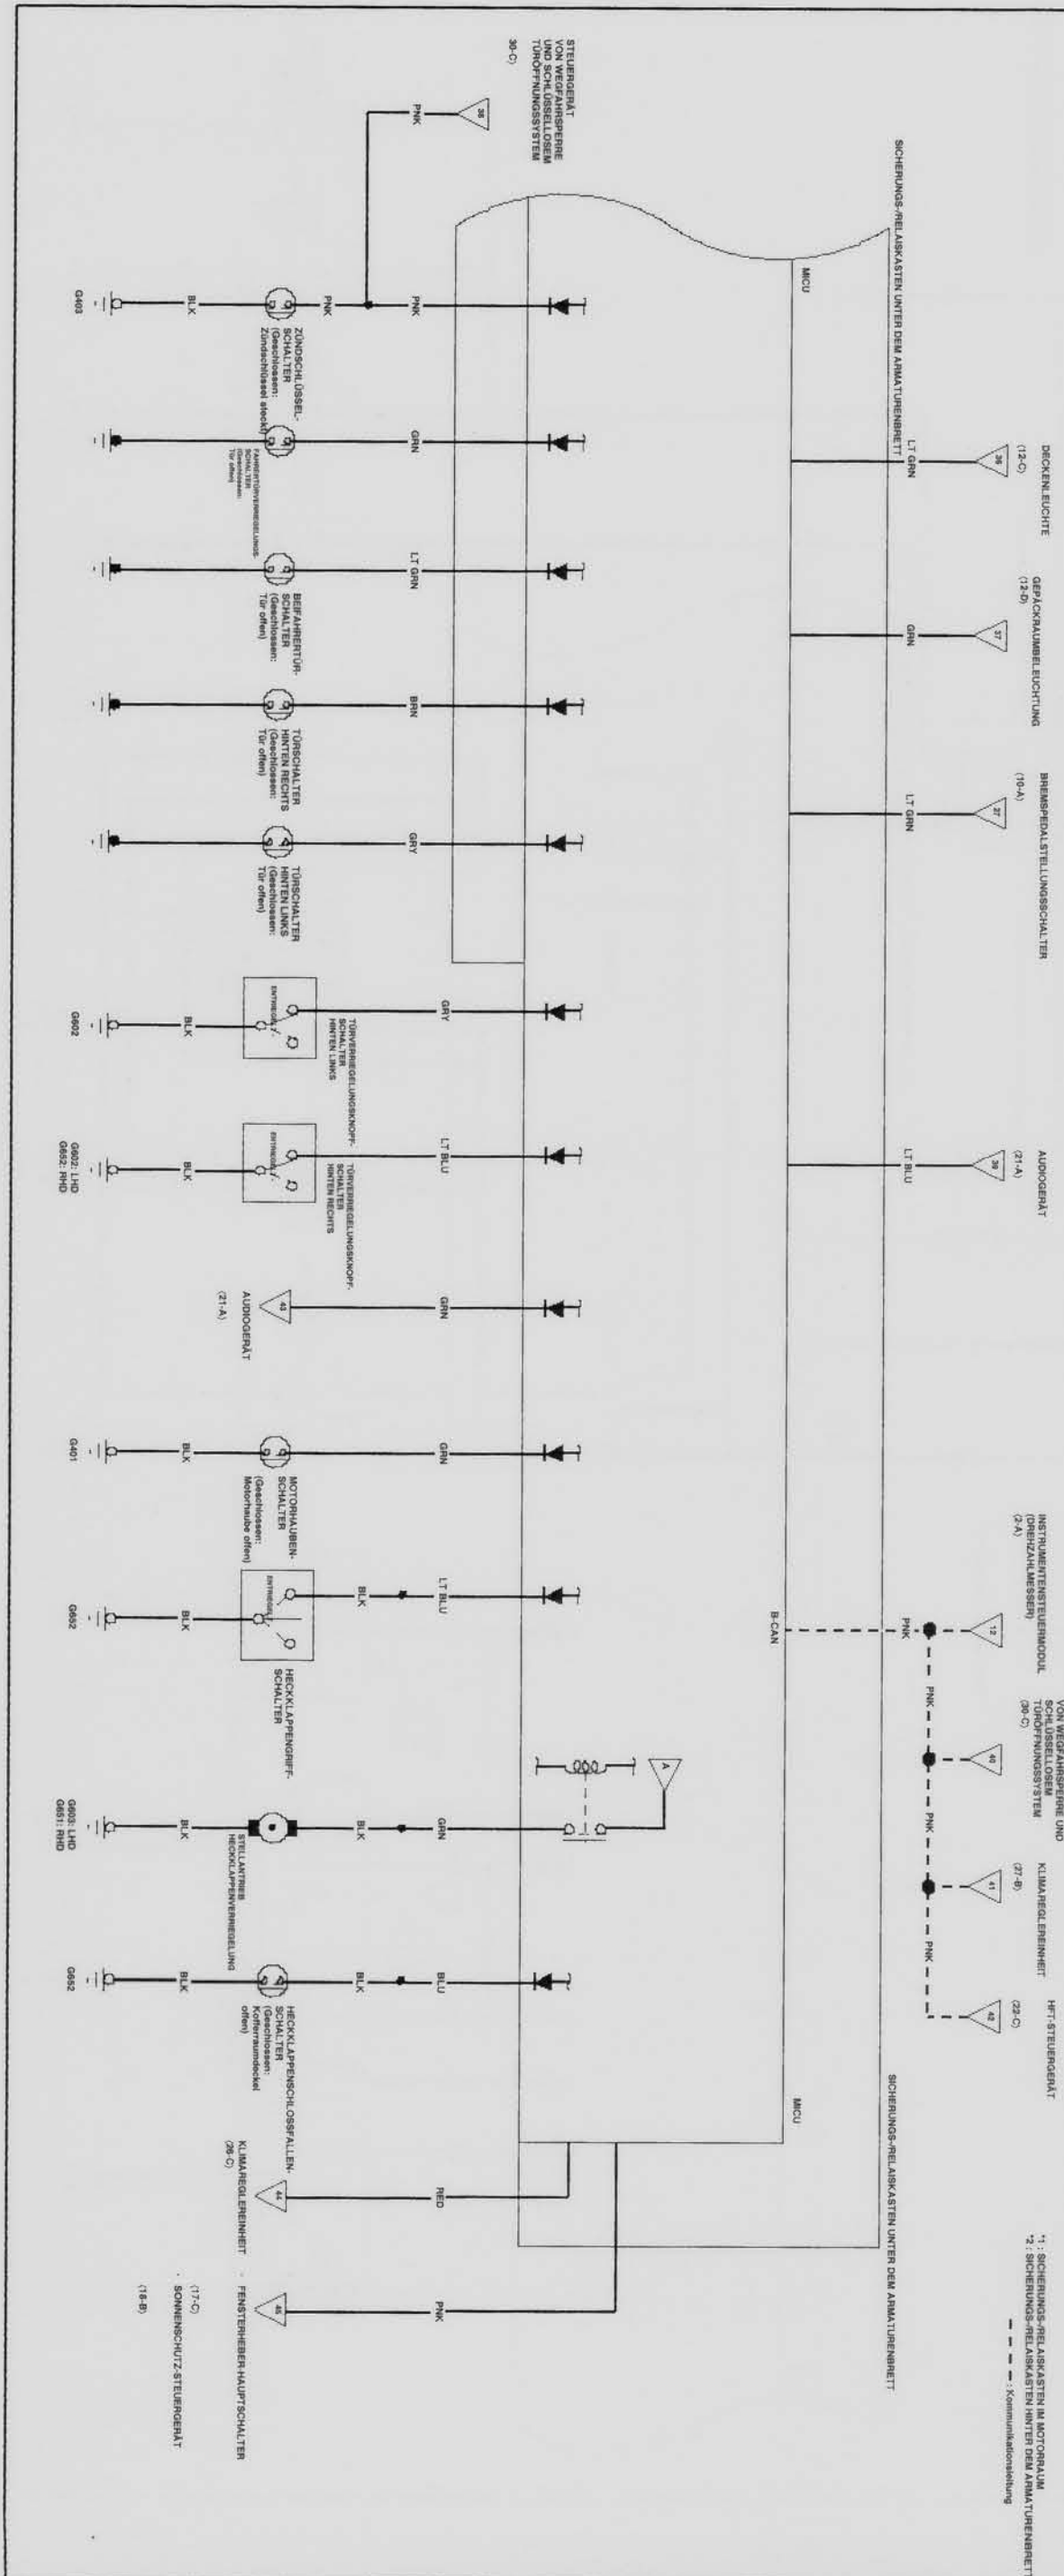

Schlüssellose Zentralverriegelung/Alarmanlage · MICU

14 Schlüssellose Zentralverriegelung / Alarmanlage, MICU
Ohne Super-Verriegelung: A

BATT		BATT	
Nr. 1 (BATT) (100 A) 1		Nr. 1 (BATT) (100 A) 1	
Nr. 4 (OP) (60 A) 1	WHT	Nr. 4 (OP) (60 A) 1	WHT
ACC	RED	ACC	RED
IG1	YEL	IG1	YEL
IG2	GRN	IG2	GRN
Nr. 3 (IG A) 2		Nr. 3 (IG A) 2	
Nr. 16 (IG A) 1	WHT	Nr. 16 (IG A) 1	WHT
Nr. 6 (ELEKT) FENSTERHEBER (40 A)		Nr. 6 (ELEKT) FENSTERHEBER (40 A)