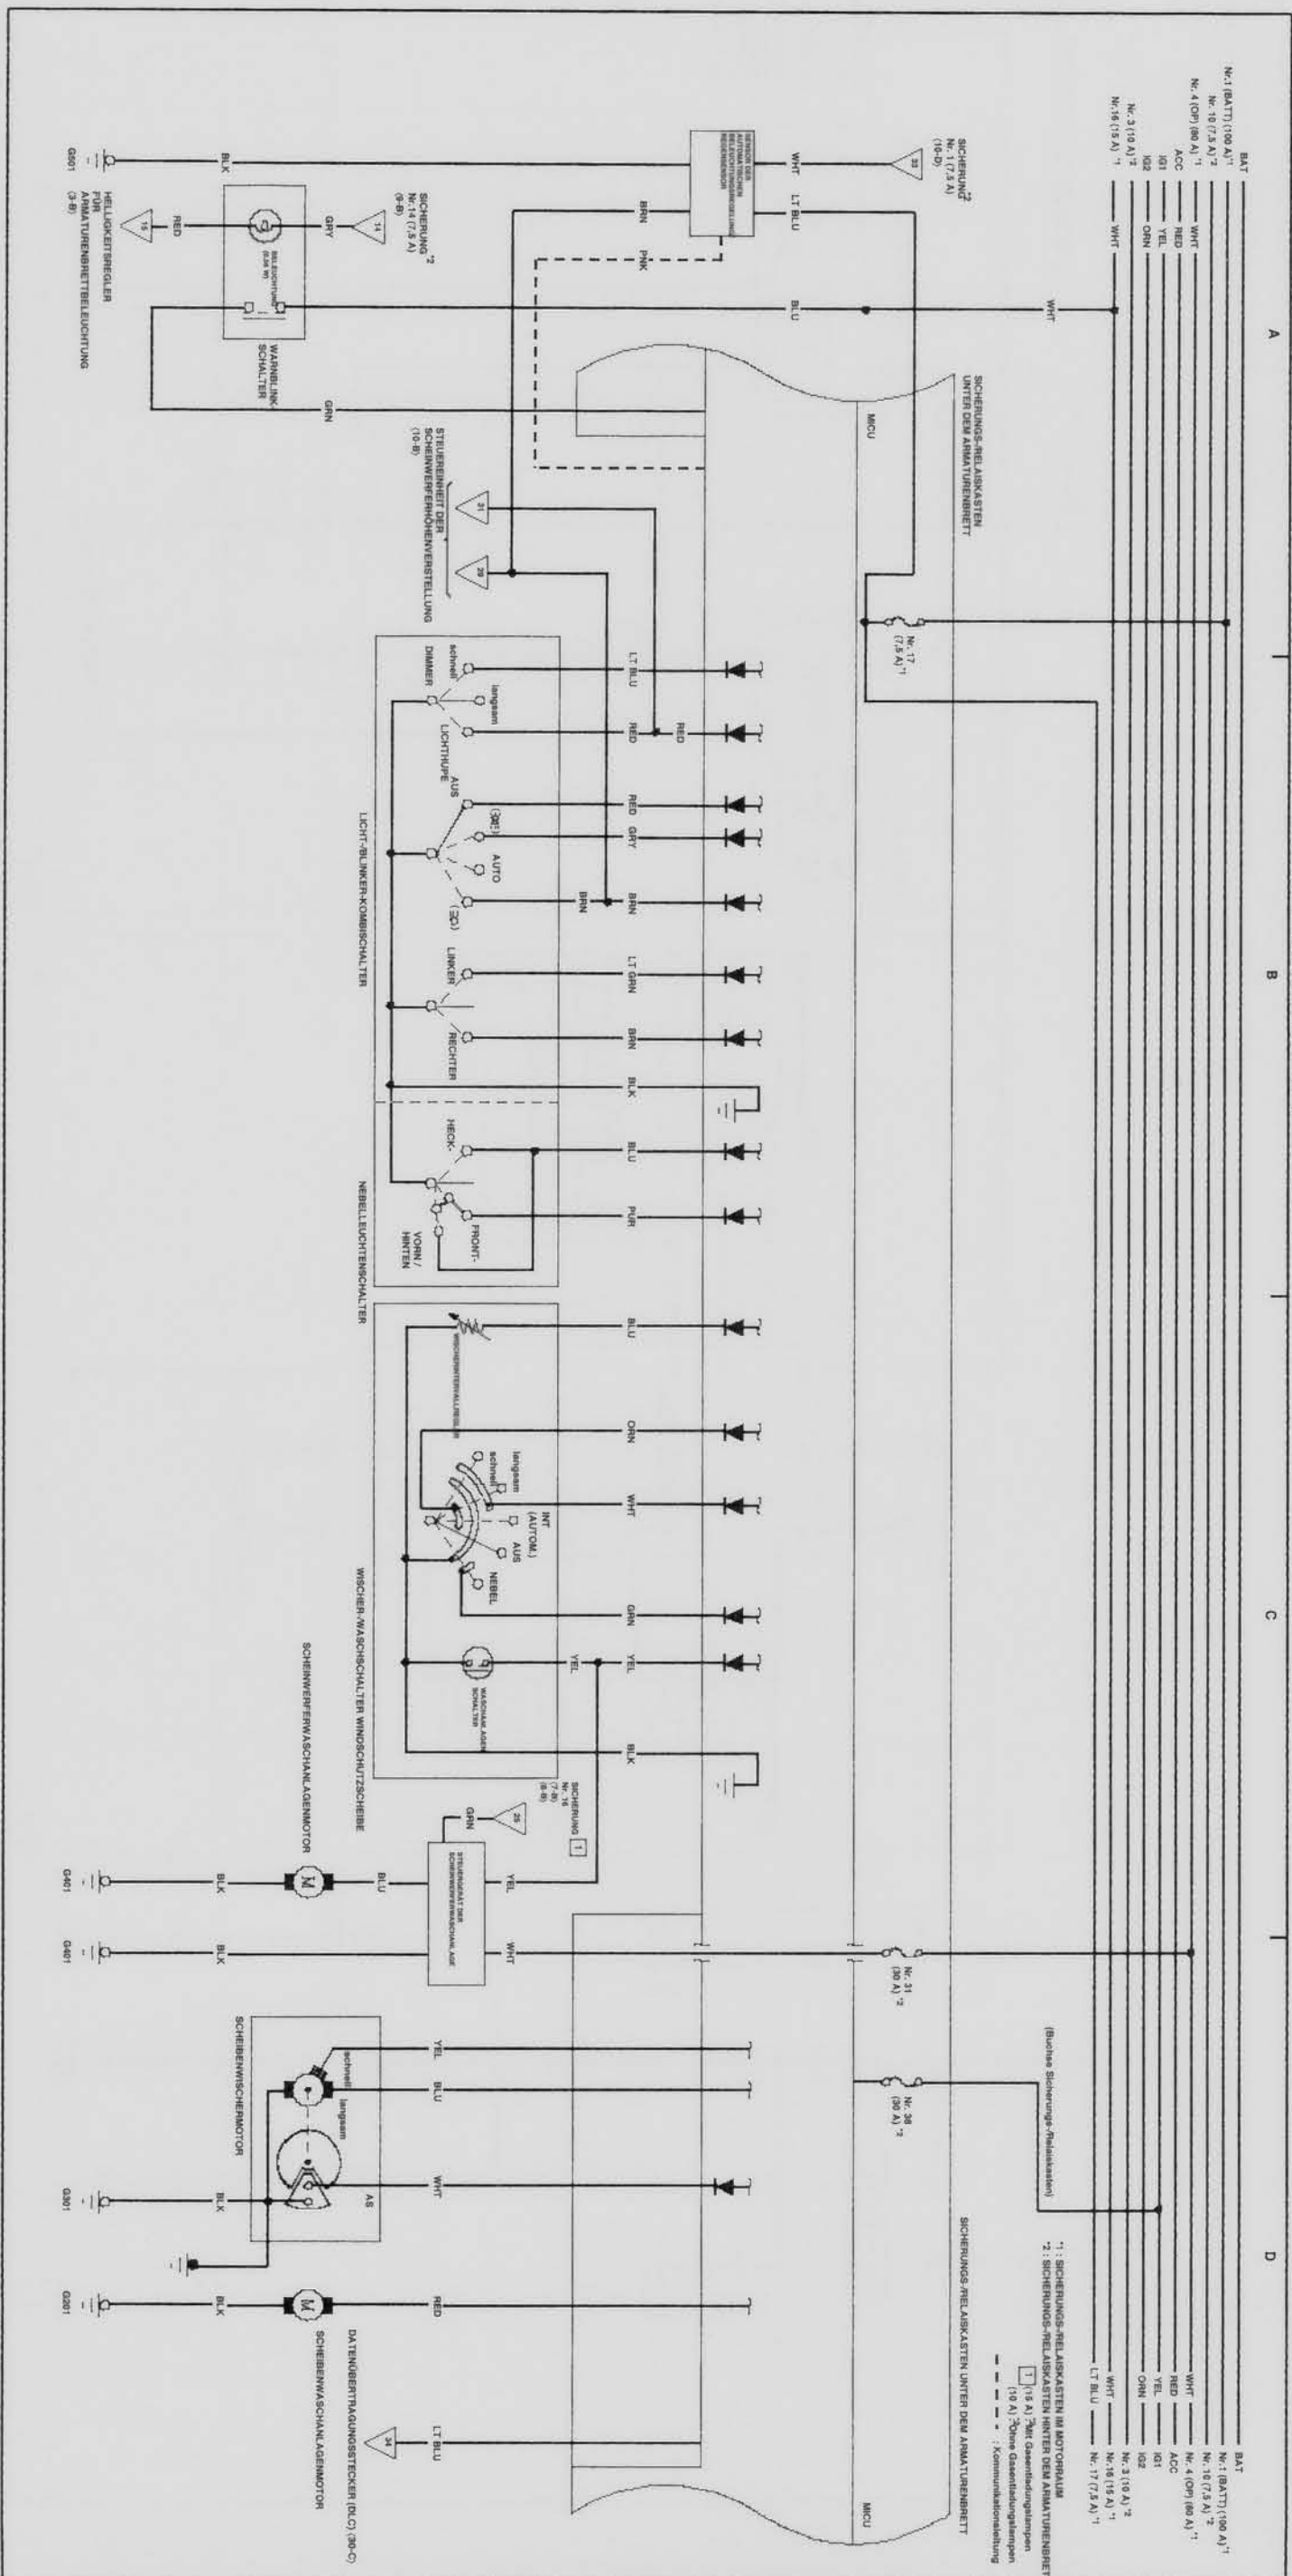

Automatischer Licht-/Regensensor · Kombinationslichtschalter · Nebelscheinwerferschalter · Warnblinkschalter · Scheinwerferwaschanlage · Scheinwerferwaschanlage · Scheibenwischer/-wascher

Automatischer Licht-/Regensensor · Kombinationslichtschalter · Warnblinkschalter · Nebelscheinwerferschalter · Wischer/Wascher, Scheinwerferwaschanlage