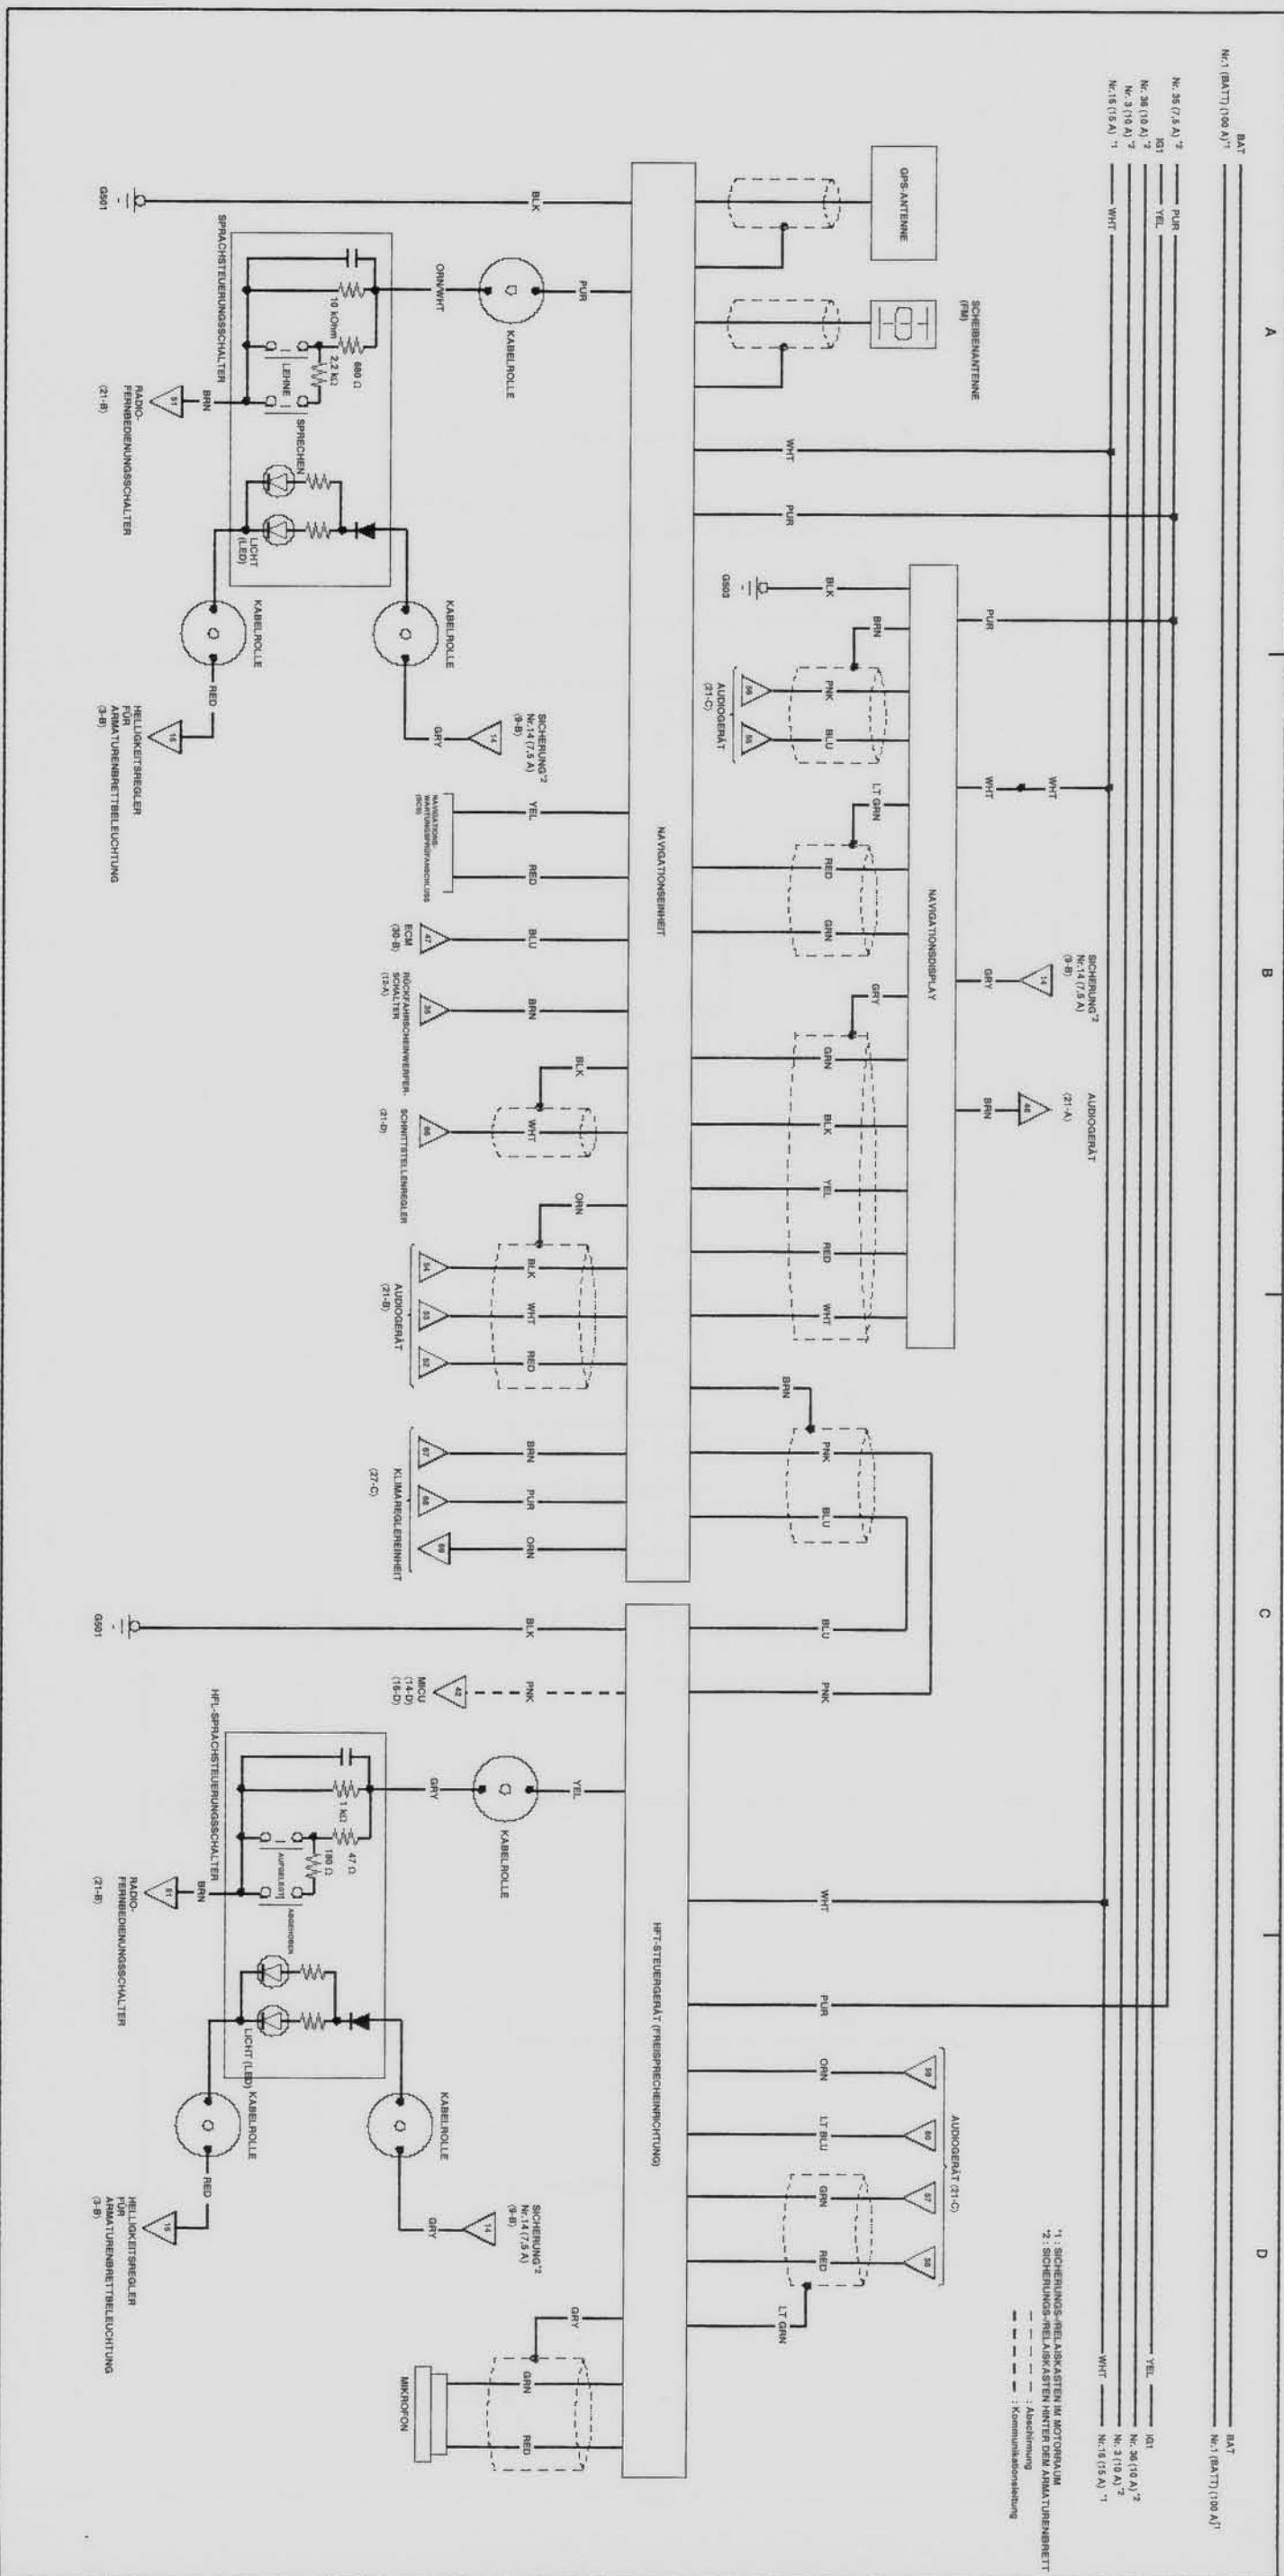

HFT-Steuergerät der Freisprecheinrichtung · Navigationssystem

Navigationssystem, HFT-Steuergerät der Freisprecheinrichtung