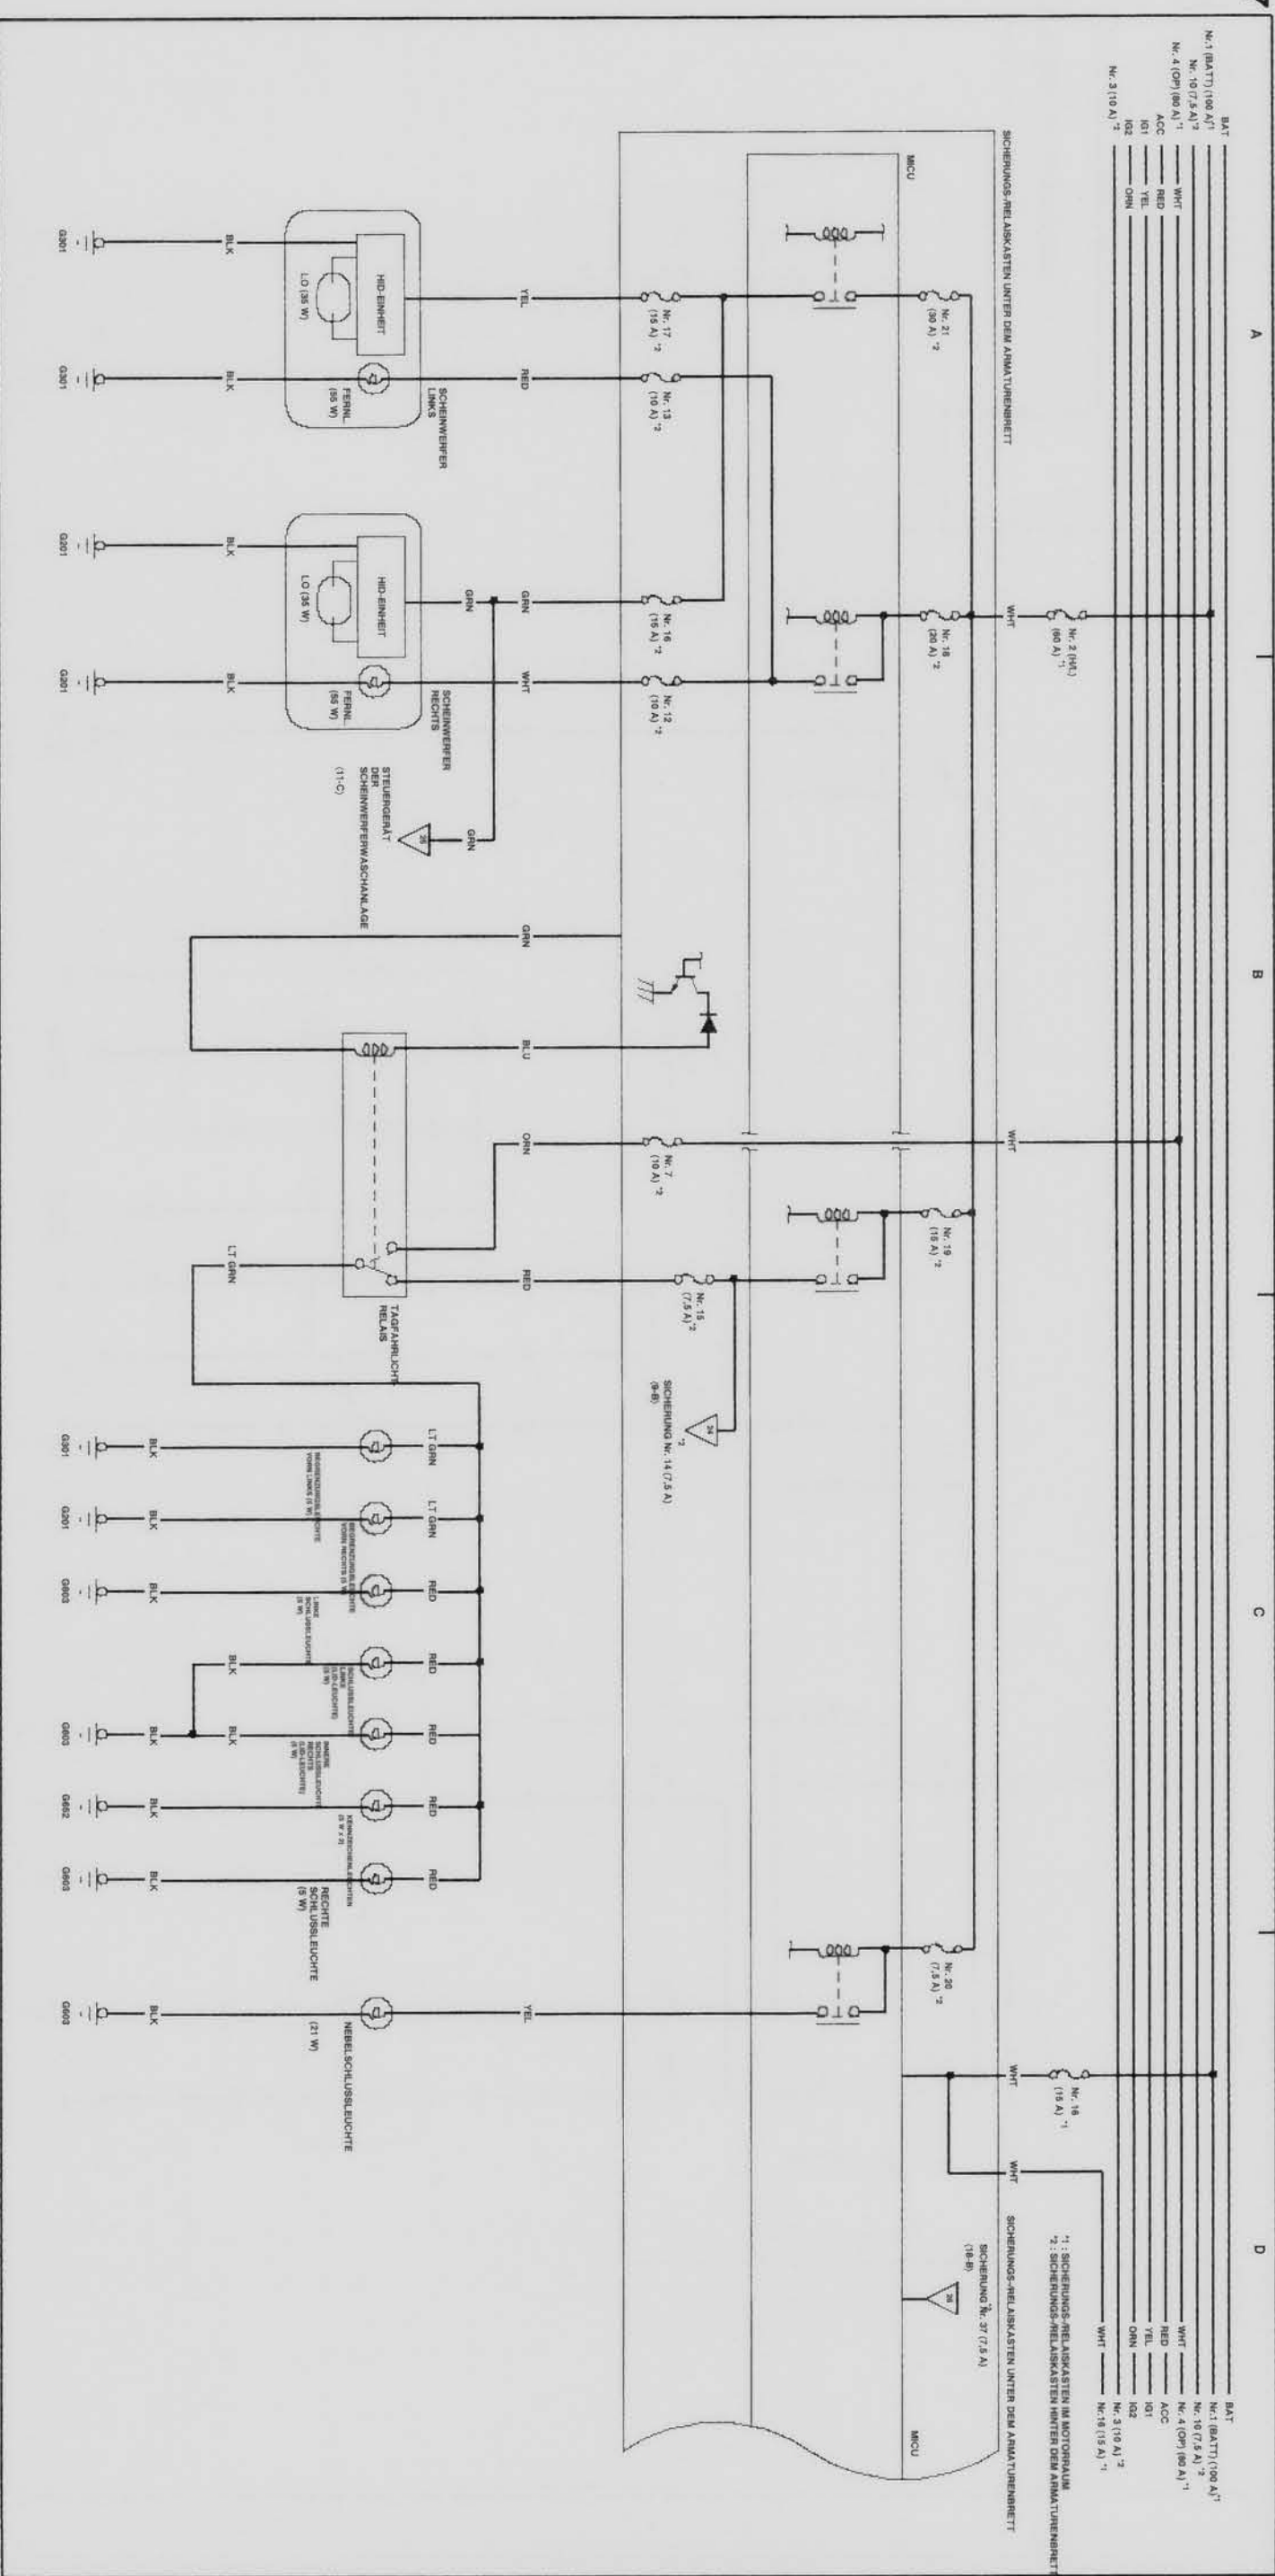

Scheinwerfer · Kennzeichenleuchten · Begrenzungsleuchten · Nebelschlussleuchte · Schlussleuchten

Außenbeleuchtung (KS-Modell mit HID)