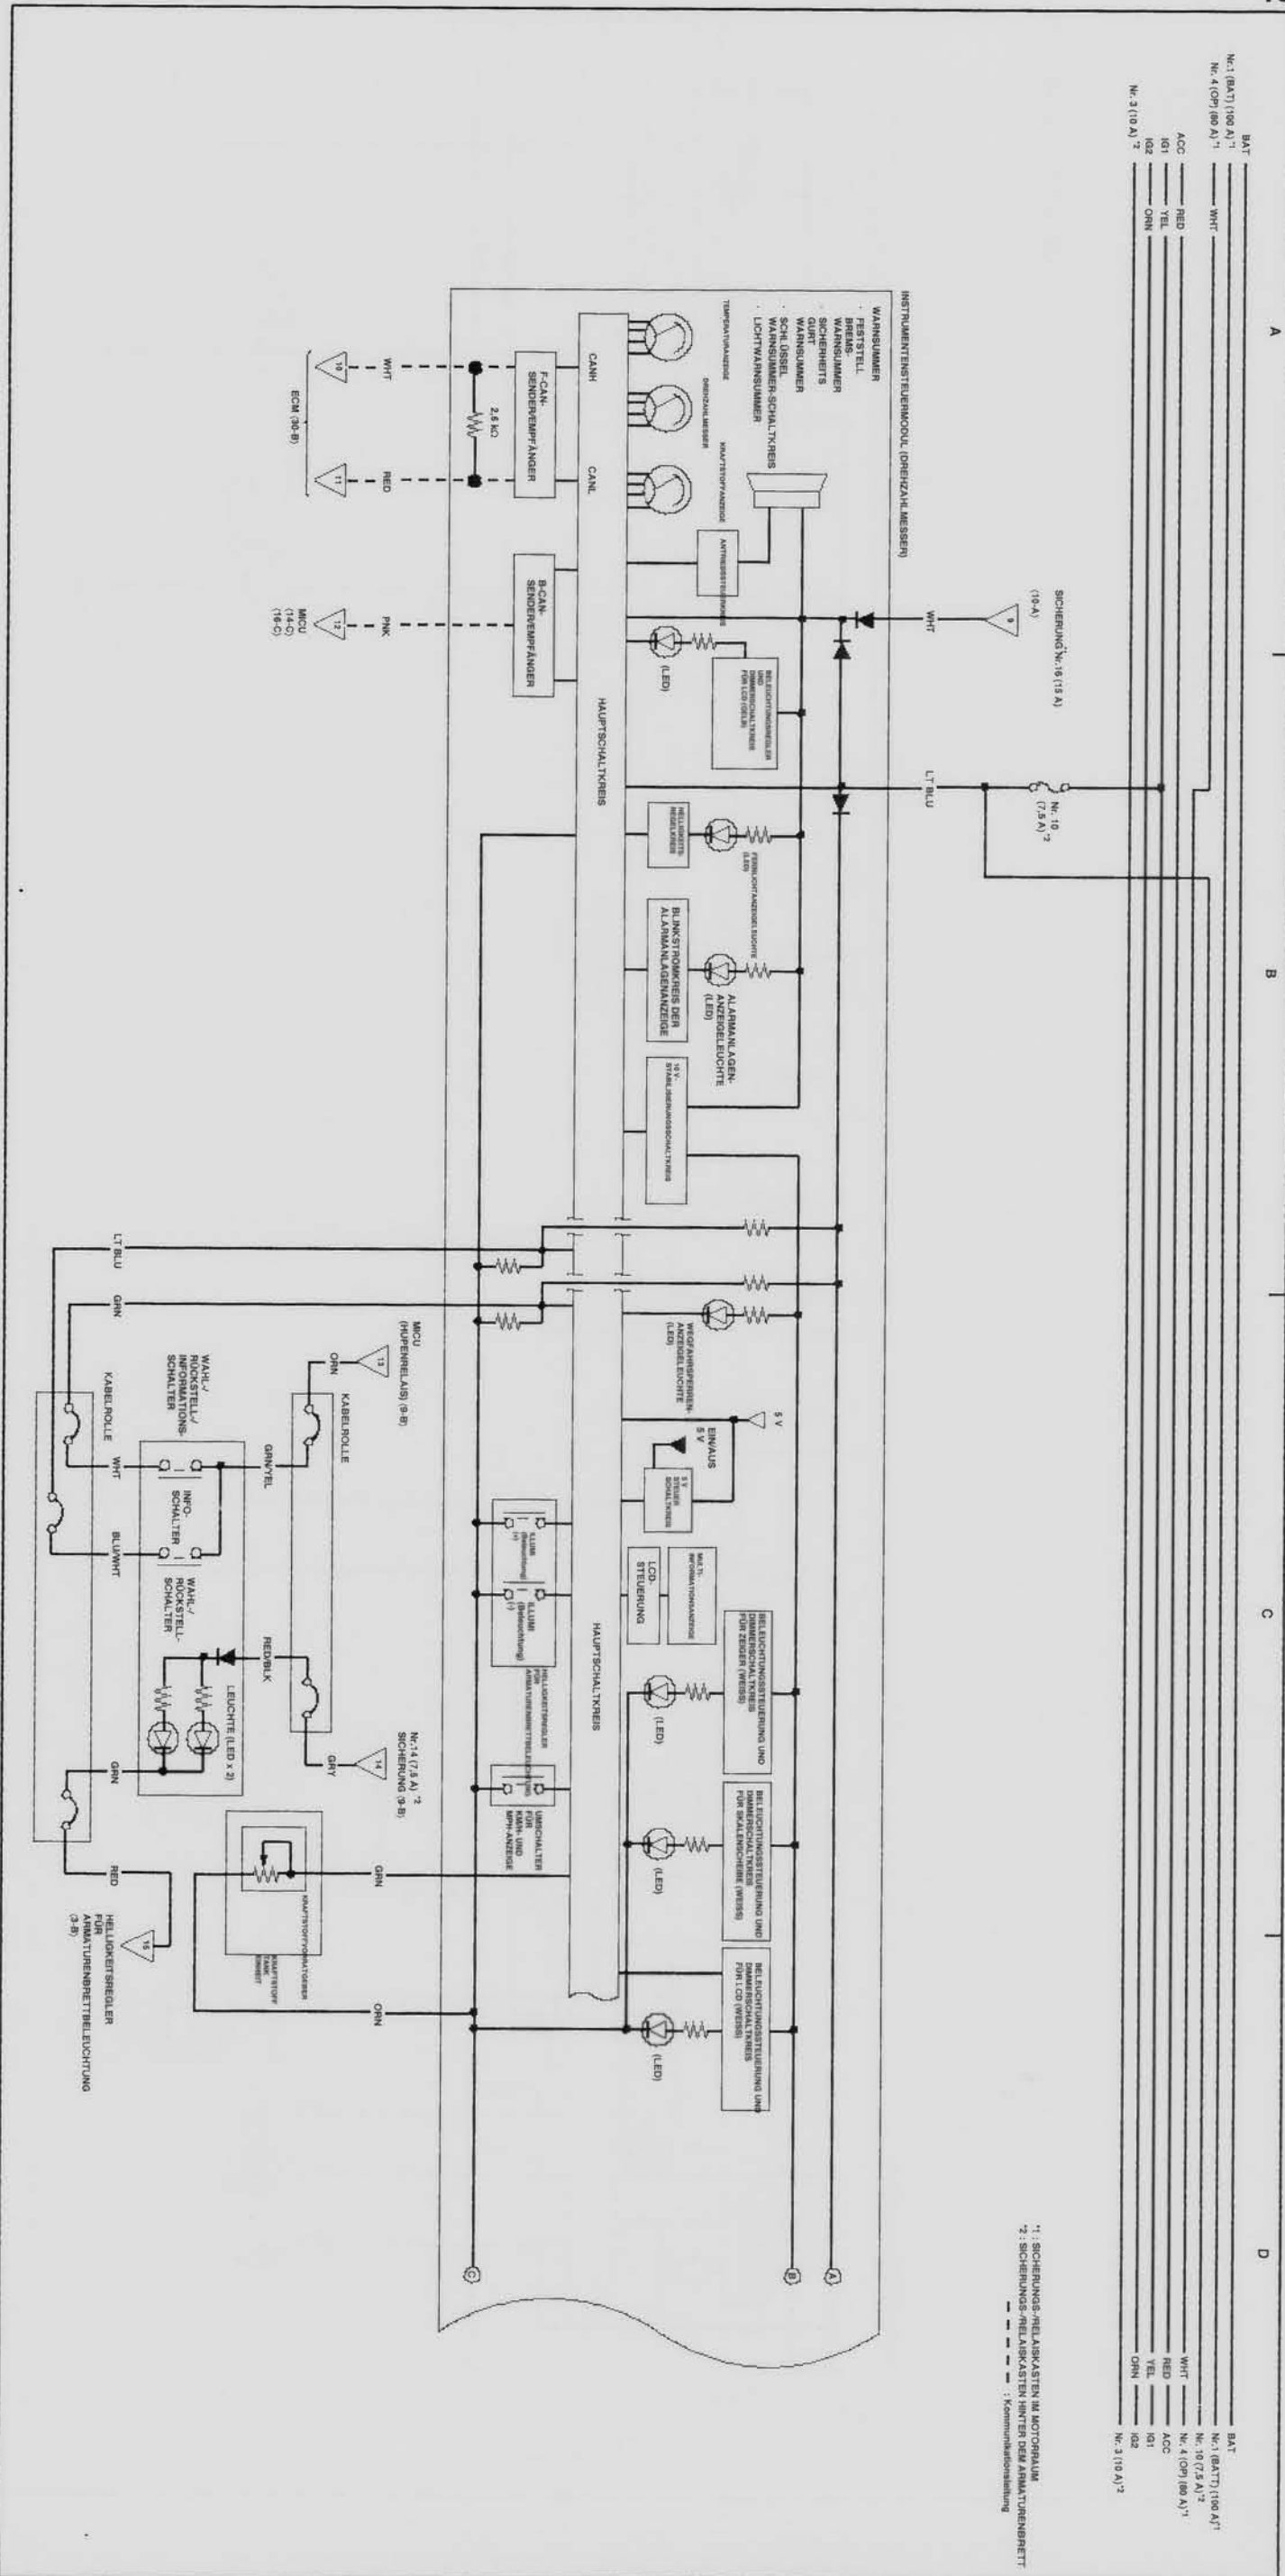

Instrumentensteuermodul (Drehzahlmesser)

Instrumentensteuermodul (Drehzahlmesser)

1: SICHERUNGS-RELAISKASTEN IM MOTORRAUM
2: SICHERUNGS-RELAISKASTEN HINTER DEM ARMATURENBRETT
---: Kommunikationsleitung