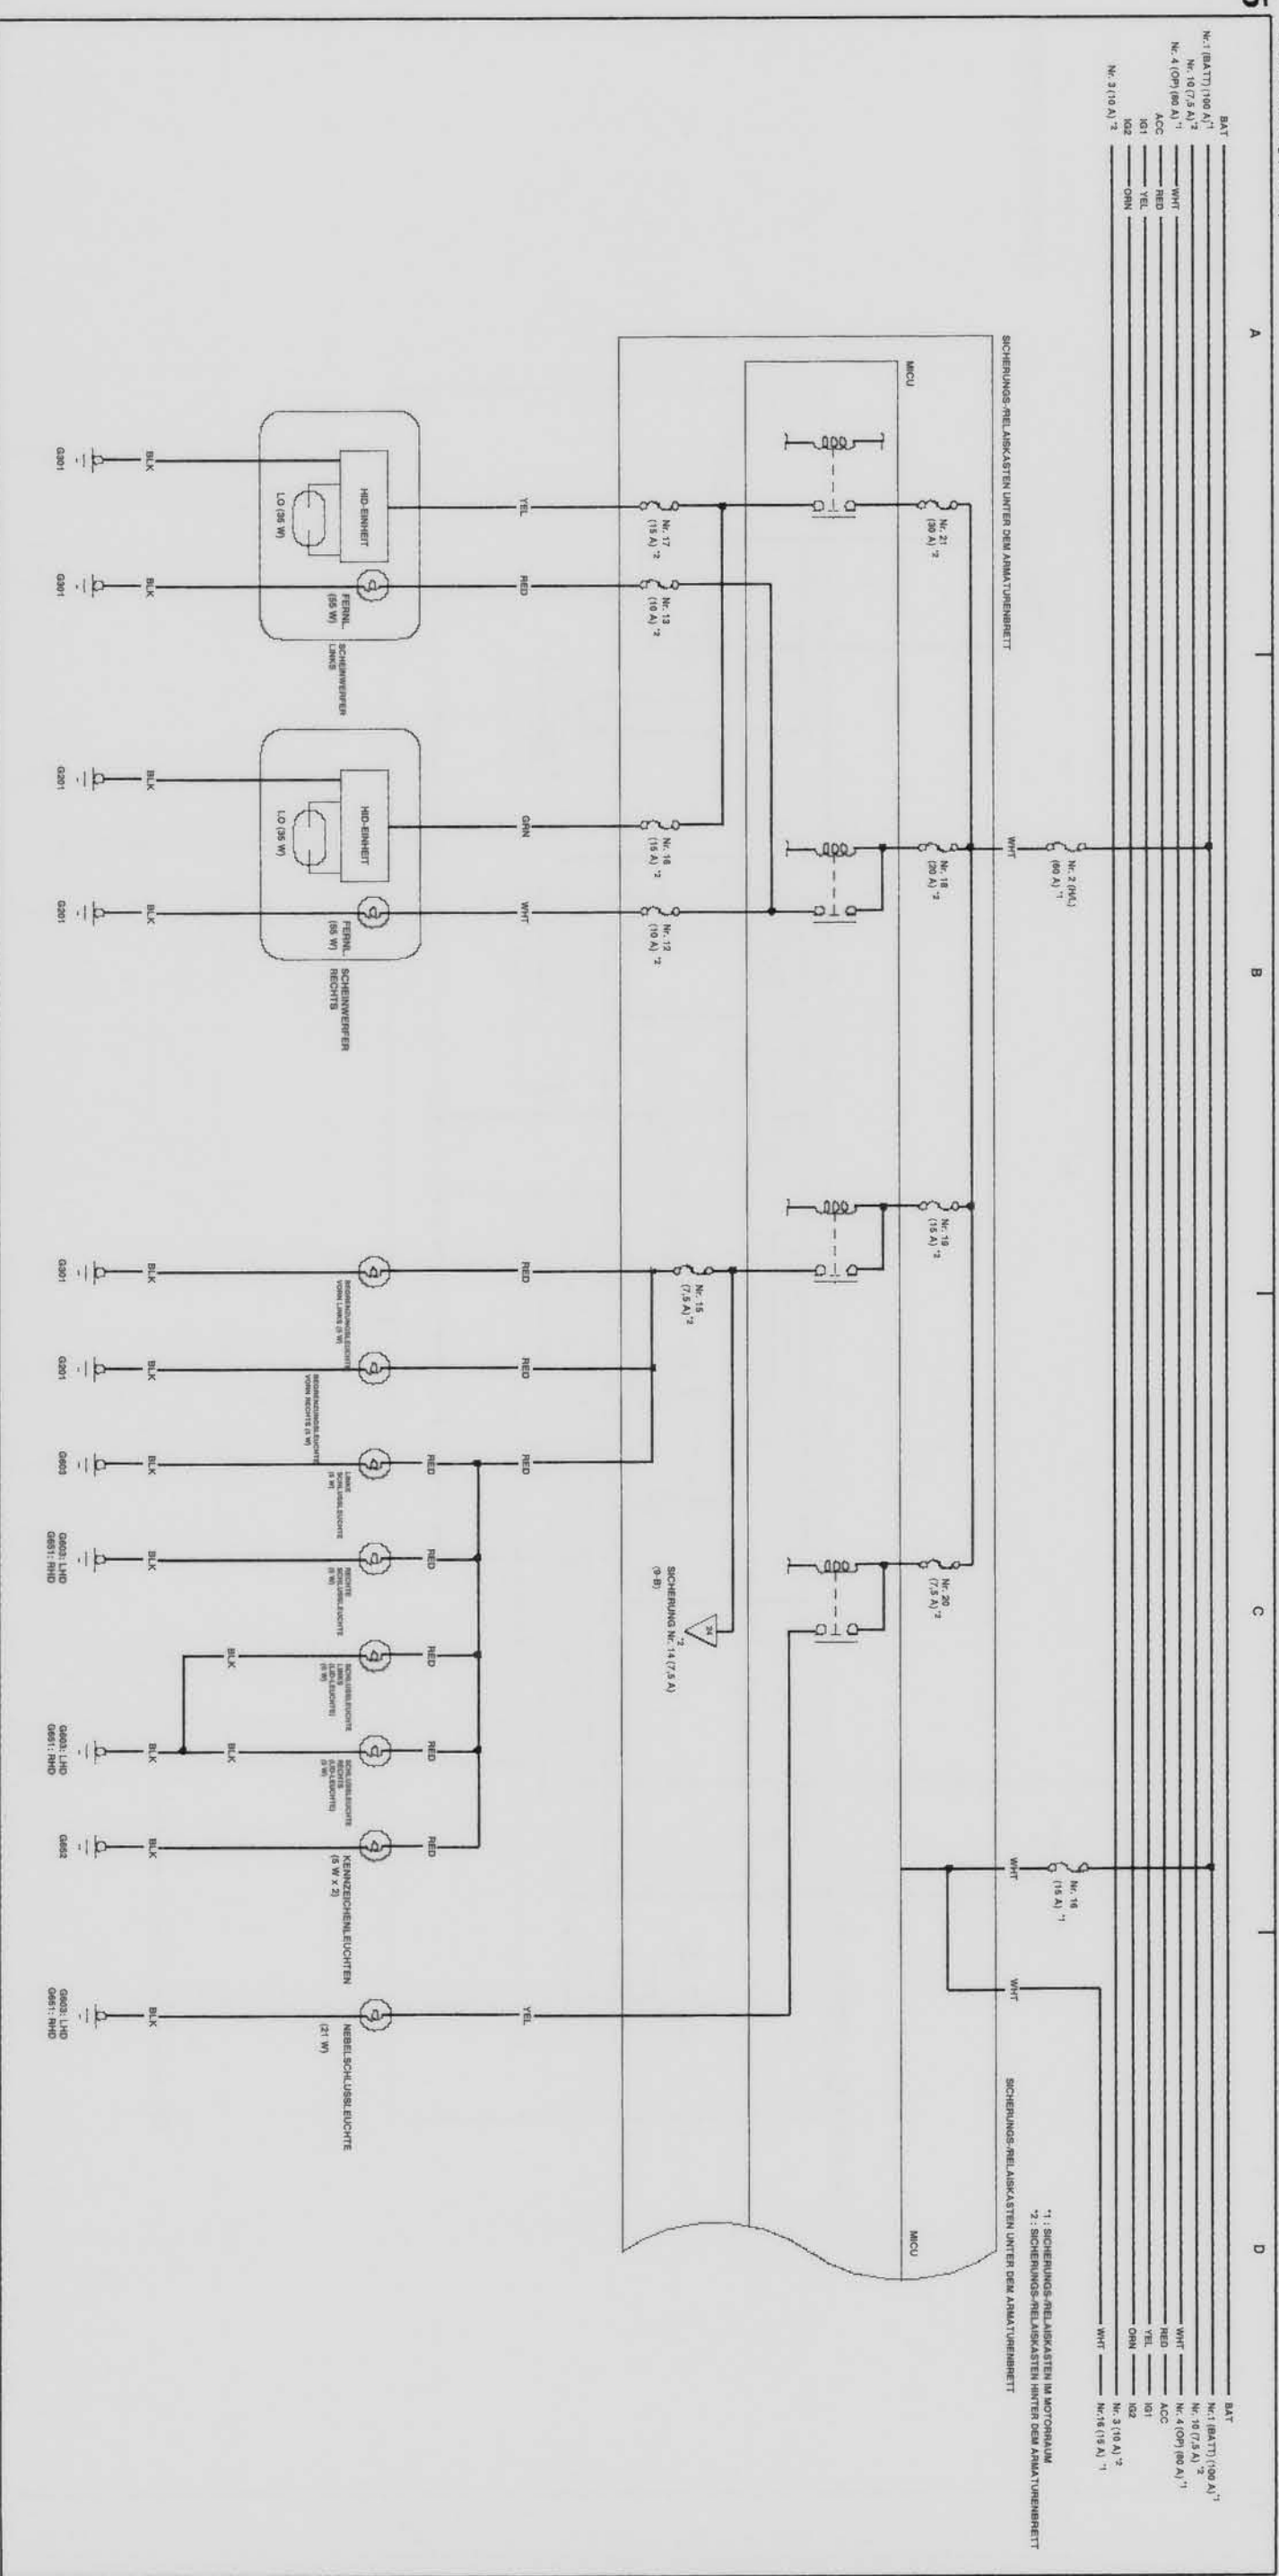

Scheinwerfer · Kennzeichenleuchten · Begrenzungsleuchten · Nebelschlussleuchte · Schlussleuchten

5 Außenbeleuchtung (mit HID)

5

5