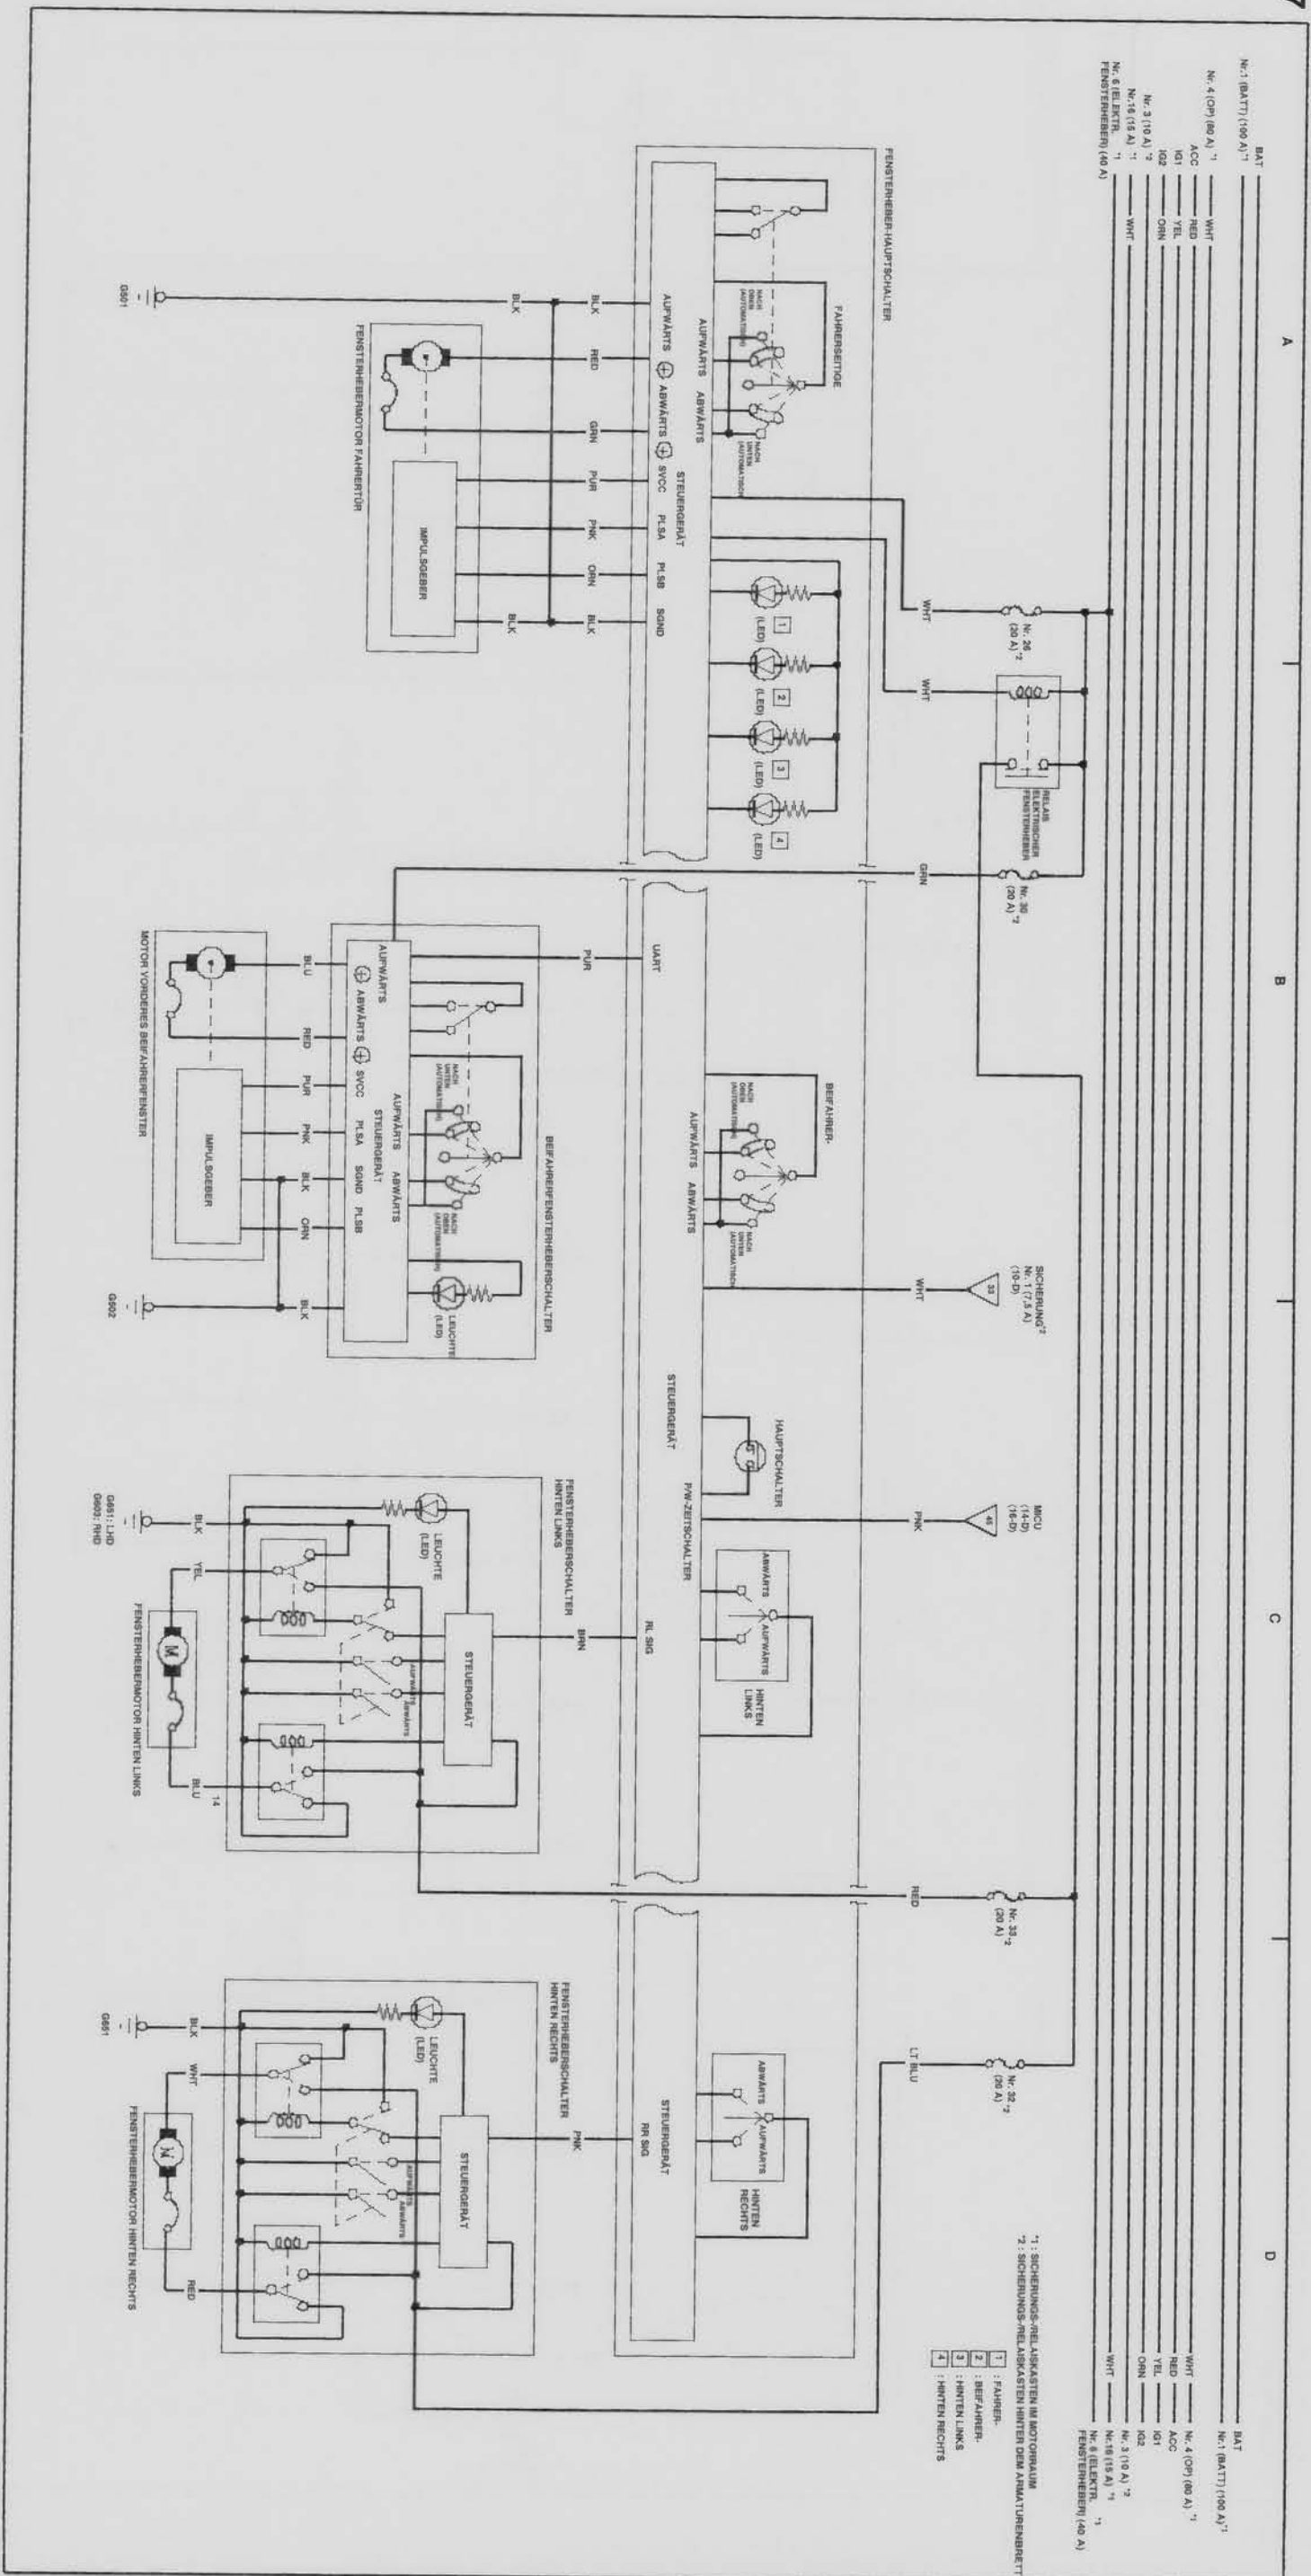

Elektrische Fensterheber

Elektrische Fensterheber