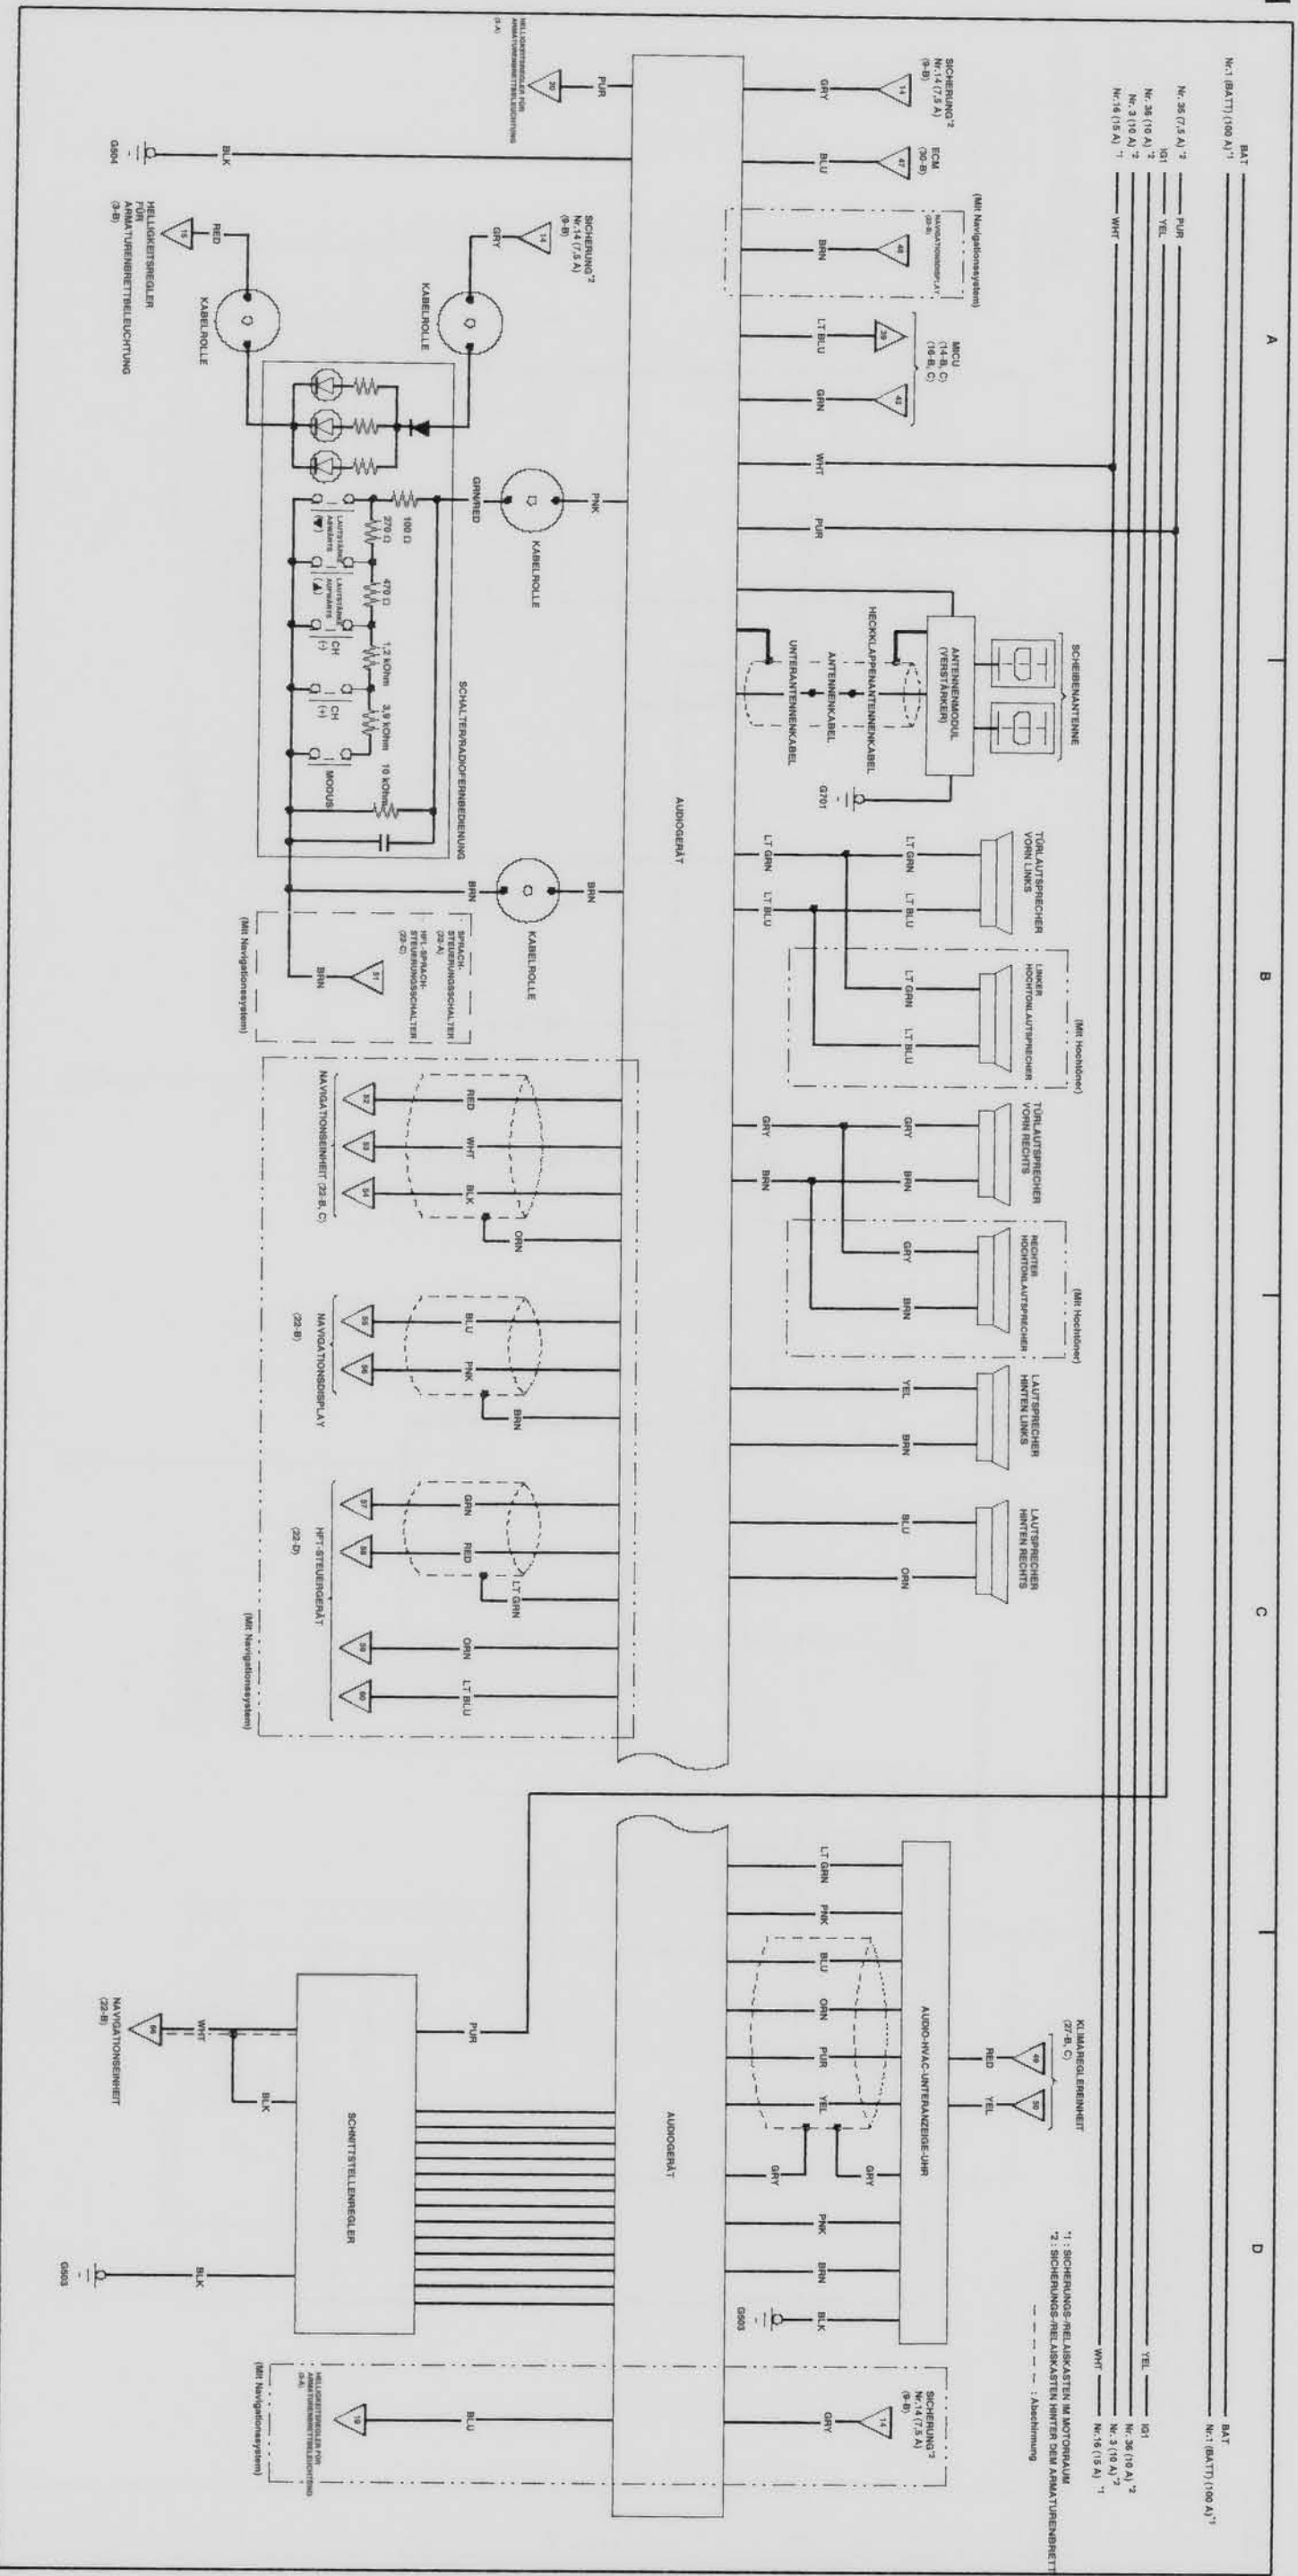

Audioanlage

Audioanlage