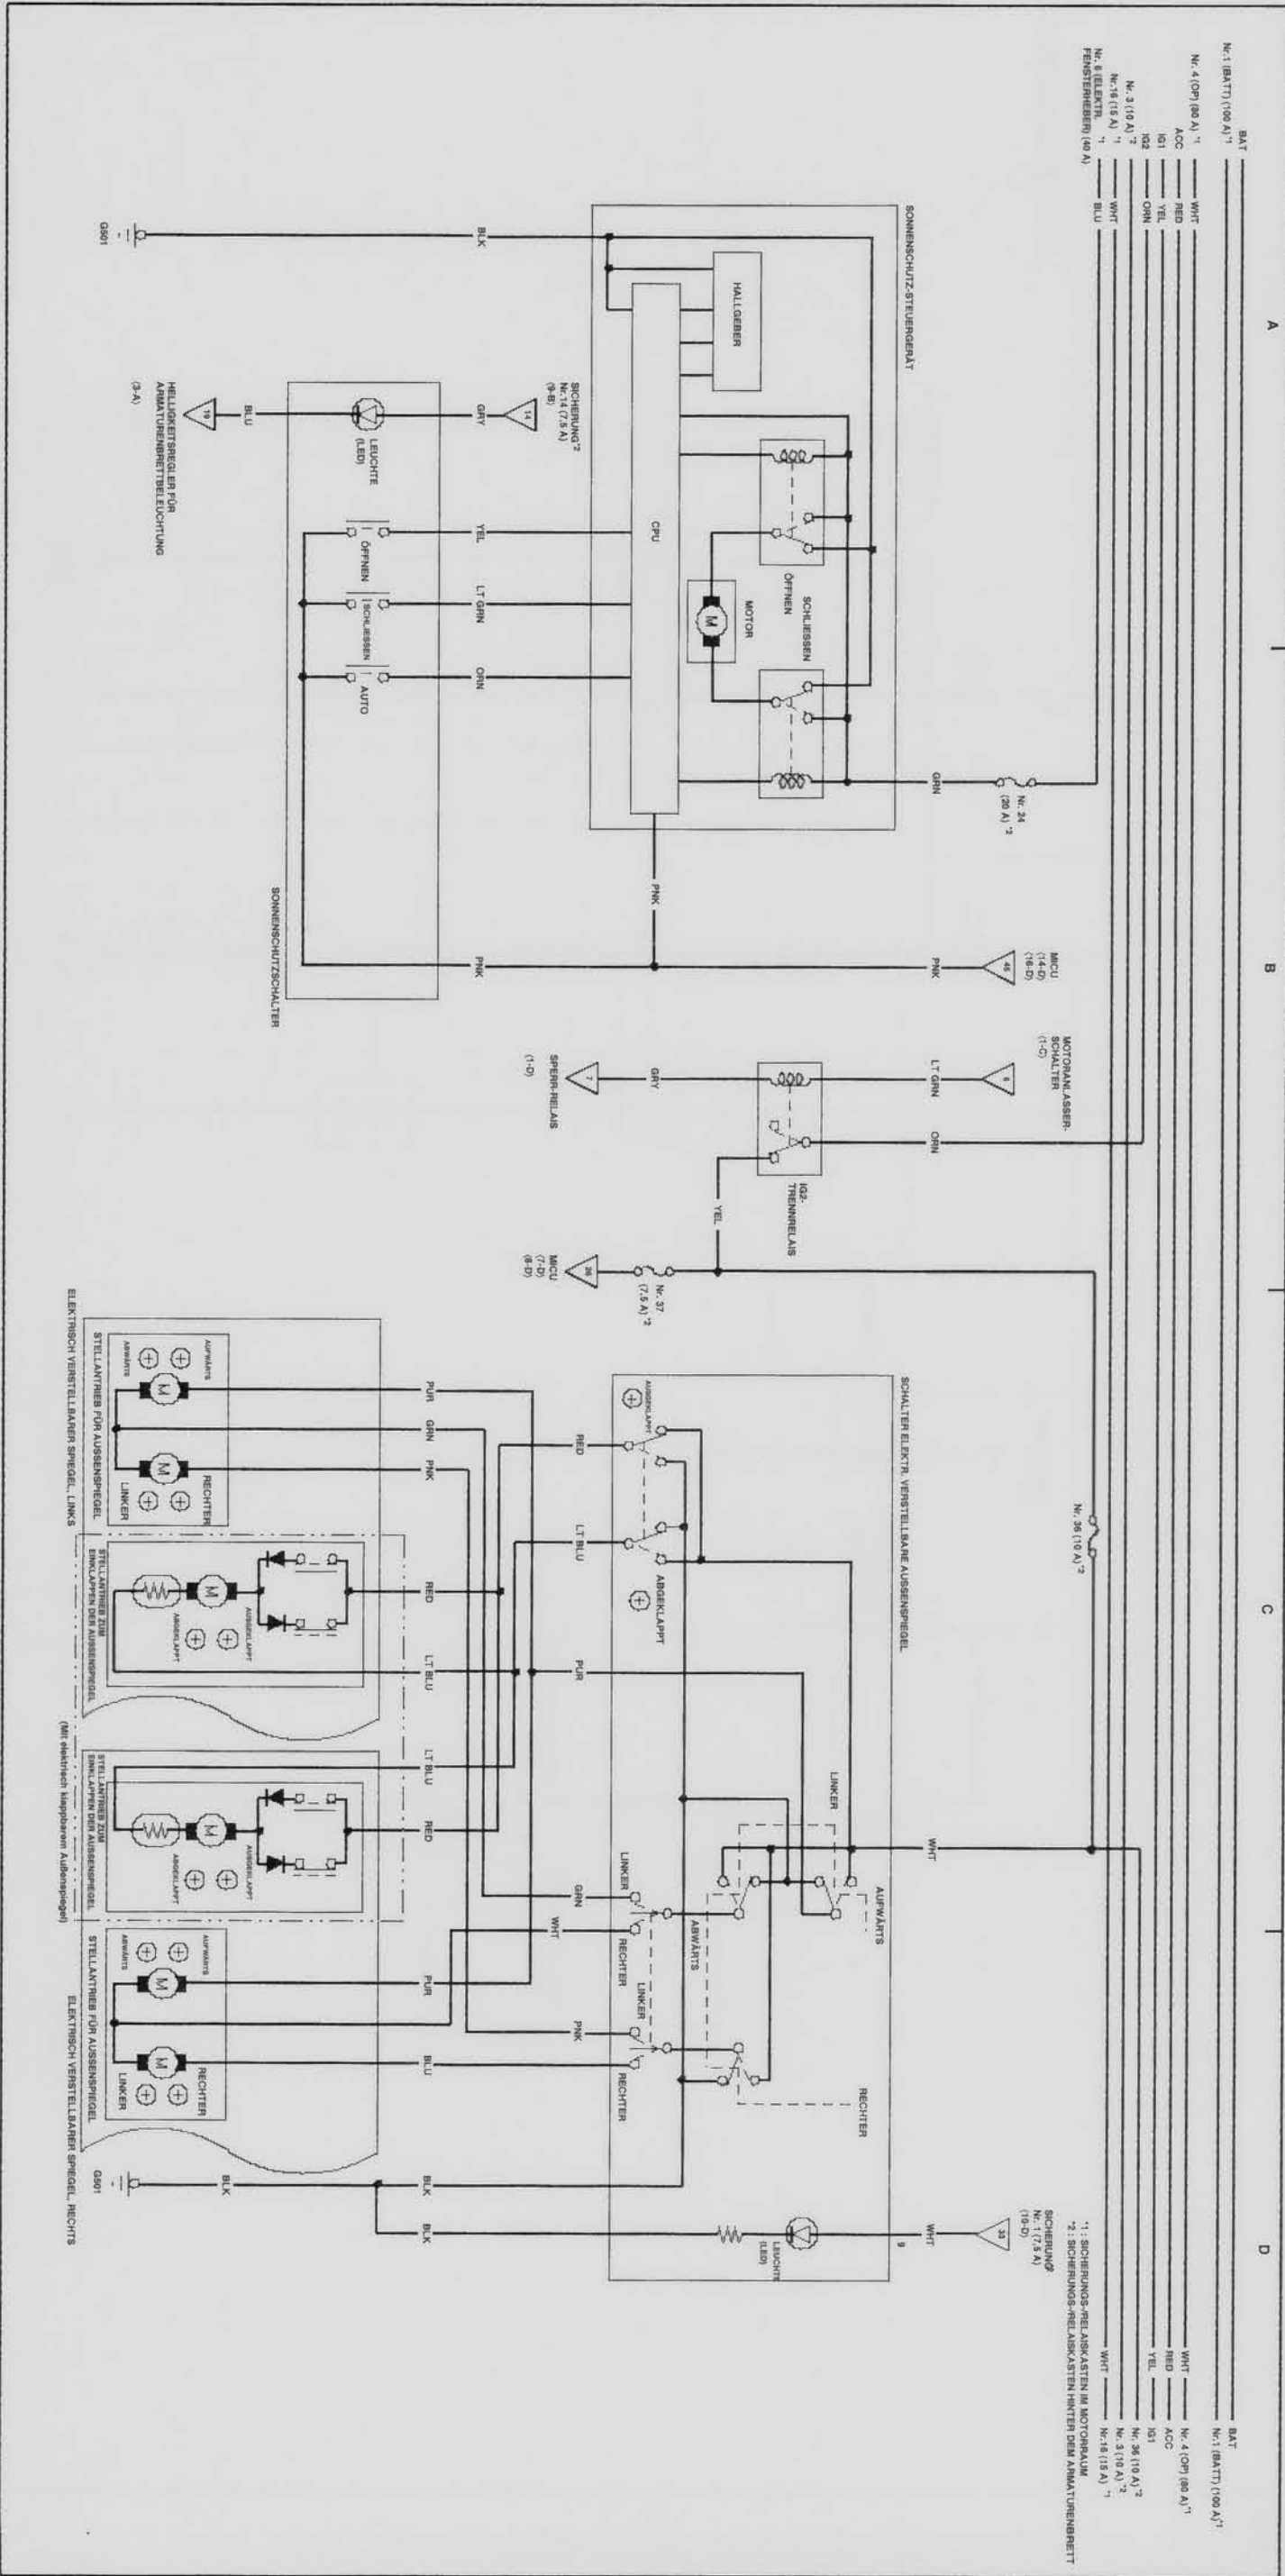

Elektrisch verstellbare Außenspiegel · Sonnenschutz

Sonnenschutz, elektrisch verstellbare Außenspiegel

18

18